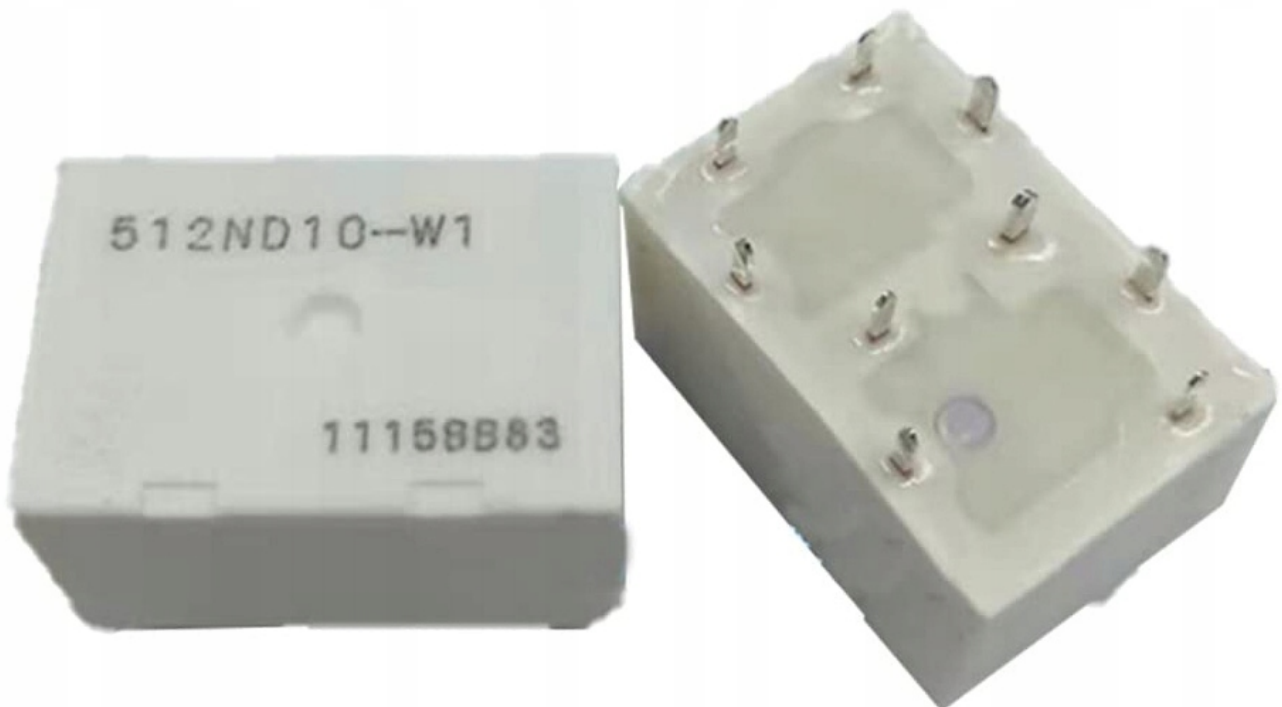

Opis produktu

Oferujemy Państwu na tej aukcji

Przełącznik