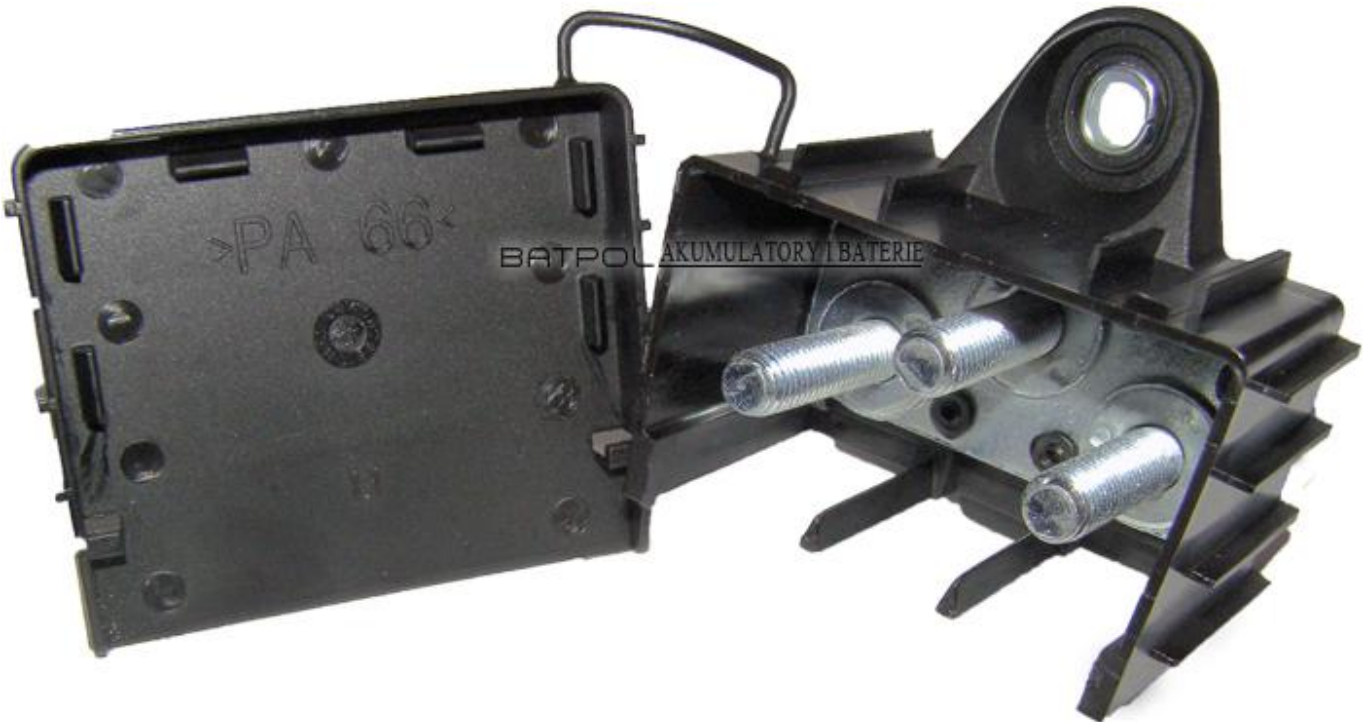

Link do produktu: <https://www.batpol.shop/blok-masy-rozgalectiacz-pod-oczko-x3szt-joint-mta-p-1236.html>

BLOK MASY ROZGALEZIACZ POD OCZKO X3Szt JOINT MTA

Cena brutto	39,00 zł
Cena netto	31,71 zł
Producent części	Inny
Typ samochodu	Samochody osobowe, Samochody dostawcze

Opis produktu

- Dodatkowy Blok Masy może być stosowany w samochodach osobowych i ciężarowych, jako dodatkowe podłączenie elektryczne ujemne (-) masy lub dodatnie (+)
- Blok posiada zatrzaskującą się klapkę, a przewody skierowane są w dół
- Mocowanie kabli pod śrubę fi 8, bardzo solidnie wykonane

- Możliwe przykręcenie do karoserii

- **Ilość połączeń:** 3 szt.
- **Typ połączeń:** pod oczko Fi 8
- **Materiał:** Plastik i Metal
- **Producent:** MTA
- **Zgodność z dyrektywą:** RoHS, EC

BATPOL AKUMULATORY I BATERIE