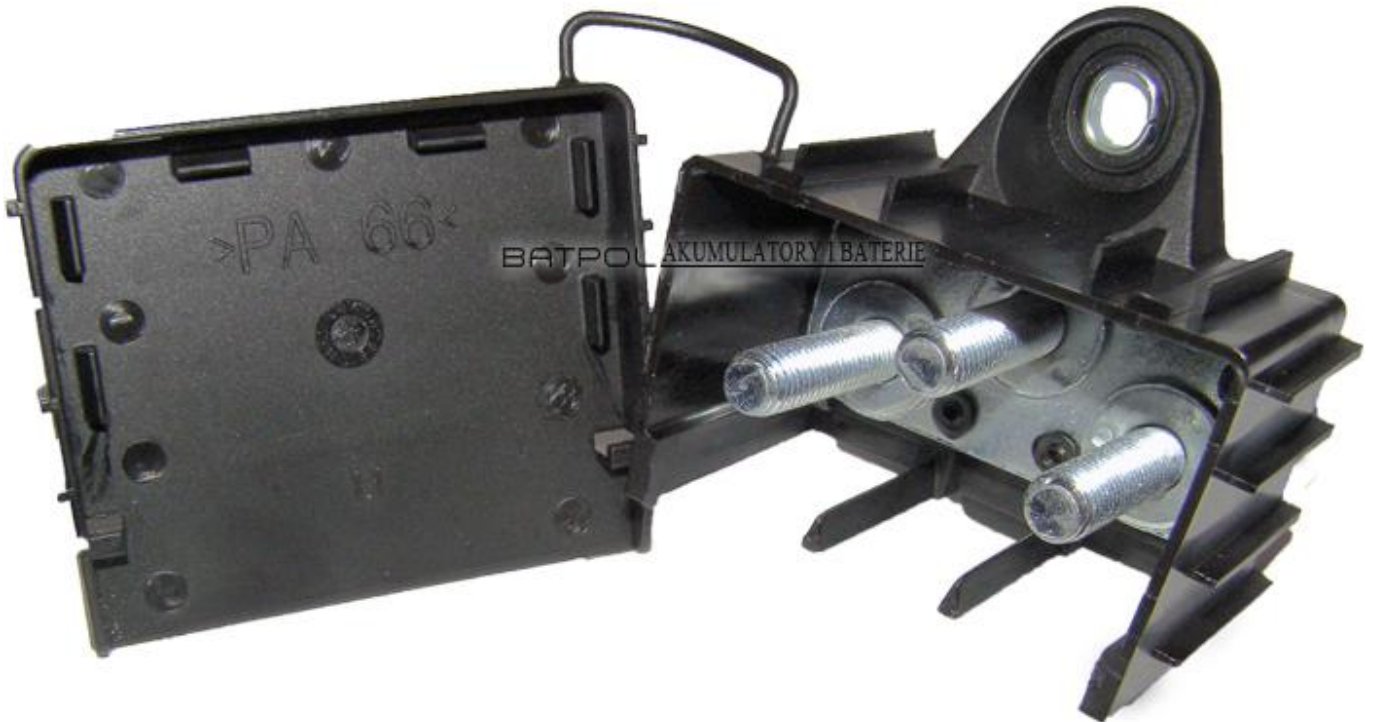

Link do produktu: <https://www.batpol.shop/blok-masy-rozgalectiacz-pod-oczko-x3szt-joint-mta-p-1236.html>

BLOK MASY ROZGALEZIACZ POD OCZKO X3Szt JOINT MTA

Cena brutto	39,00 zł
Cena netto	31,71 zł
Producent części	Inny
Typ samochodu	Samochody osobowe, Samochody dostawcze

Opis produktu

- Dodatkowy Blok Masy może być stosowany w samochodach osobowych i ciężarowych, jako dodatkowe podłączenie elektryczne ujemne (-) masy lub dodatnie (+)
- Blok posiada zatrzaskującą się klapkę, a przewody skierowane są w dół
- Mocowanie kabli pod śrubę fi 8, bardzo solidnie wykonane

- Możliwe przykręcenie do karoserii

- **Ilość połączeń:** 3 szt.
- **Typ połączeń:** pod oczko Fi 8
- **Materiał:** Plastik i Metal
- **Producent:** MTA
- **Zgodność z dyrektywą:** RoHS, EC

BATPOL AKUMULATORY I BATERIE