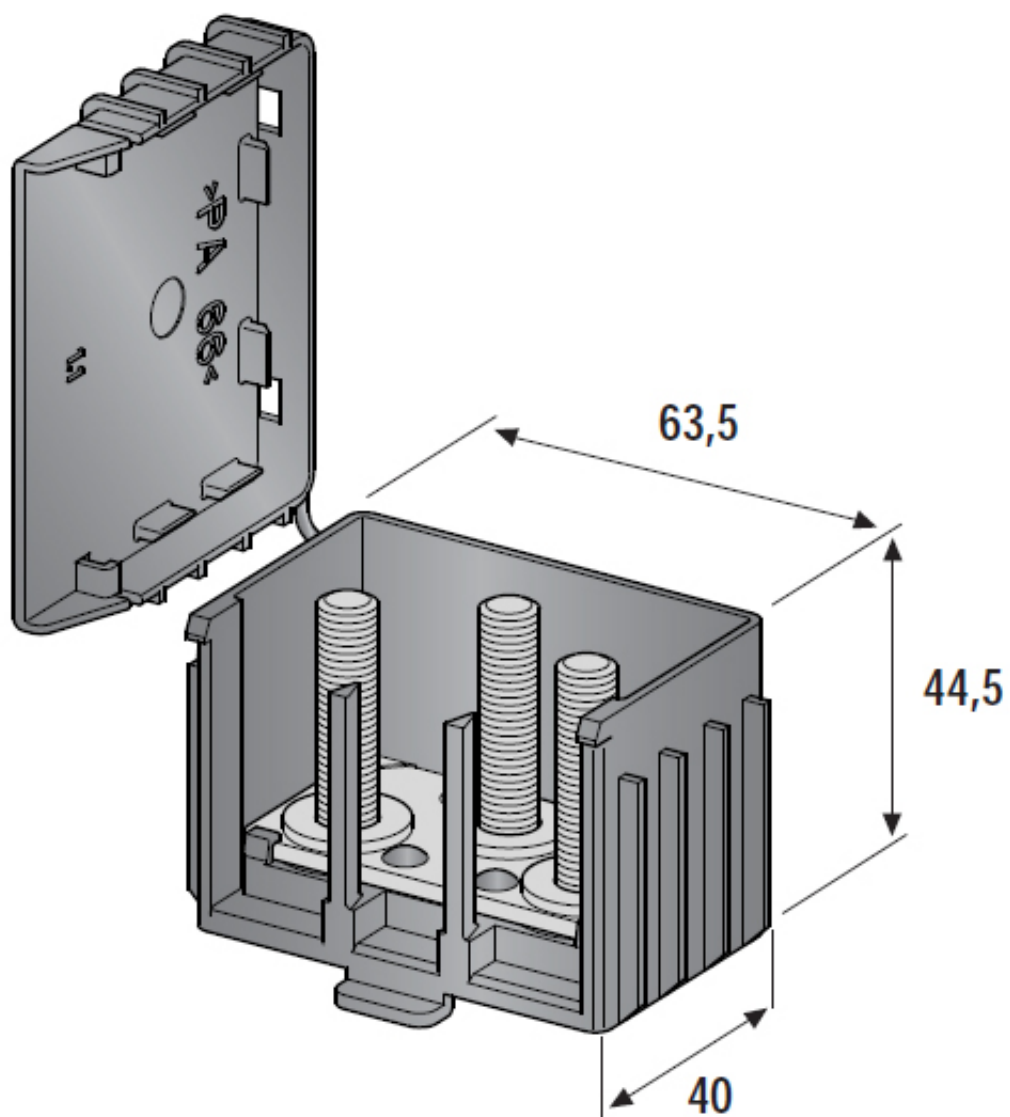

Link do produktu: <https://www.batpol.shop/blok-masy-rozgalectiacz-pod-oczko-x3szt-joint-mta-p-1236.html>

BLOK MASY ROZGALEZIACZ POD OCZKO X3Szt JOINT MTA

Cena brutto	39,00 zł
Cena netto	31,71 zł
Producent części	Inny
Typ samochodu	Samochody osobowe, Samochody dostawcze

Opis produktu

- Dodatkowy Blok Masy może być stosowany w samochodach osobowych i ciężarowych, jako dodatkowe podłączenie elektryczne ujemne (-) masy lub dodatnie (+)
- Blok posiada zatrzaskującą się klapkę, a przewody skierowane są w dół
- Mocowanie kabli pod śrubę fi 8, bardzo solidnie wykonane

- Możliwe przykręcenie do karoserii

- **Ilość połączeń:** 3 szt.
- **Typ połączeń:** pod oczko Fi 8
- **Materiał:** Plastik i Metal
- **Producent:** MTA
- **Zgodność z dyrektywą:** RoHS, EC

BATPOL AKUMULATORY I BATERIE