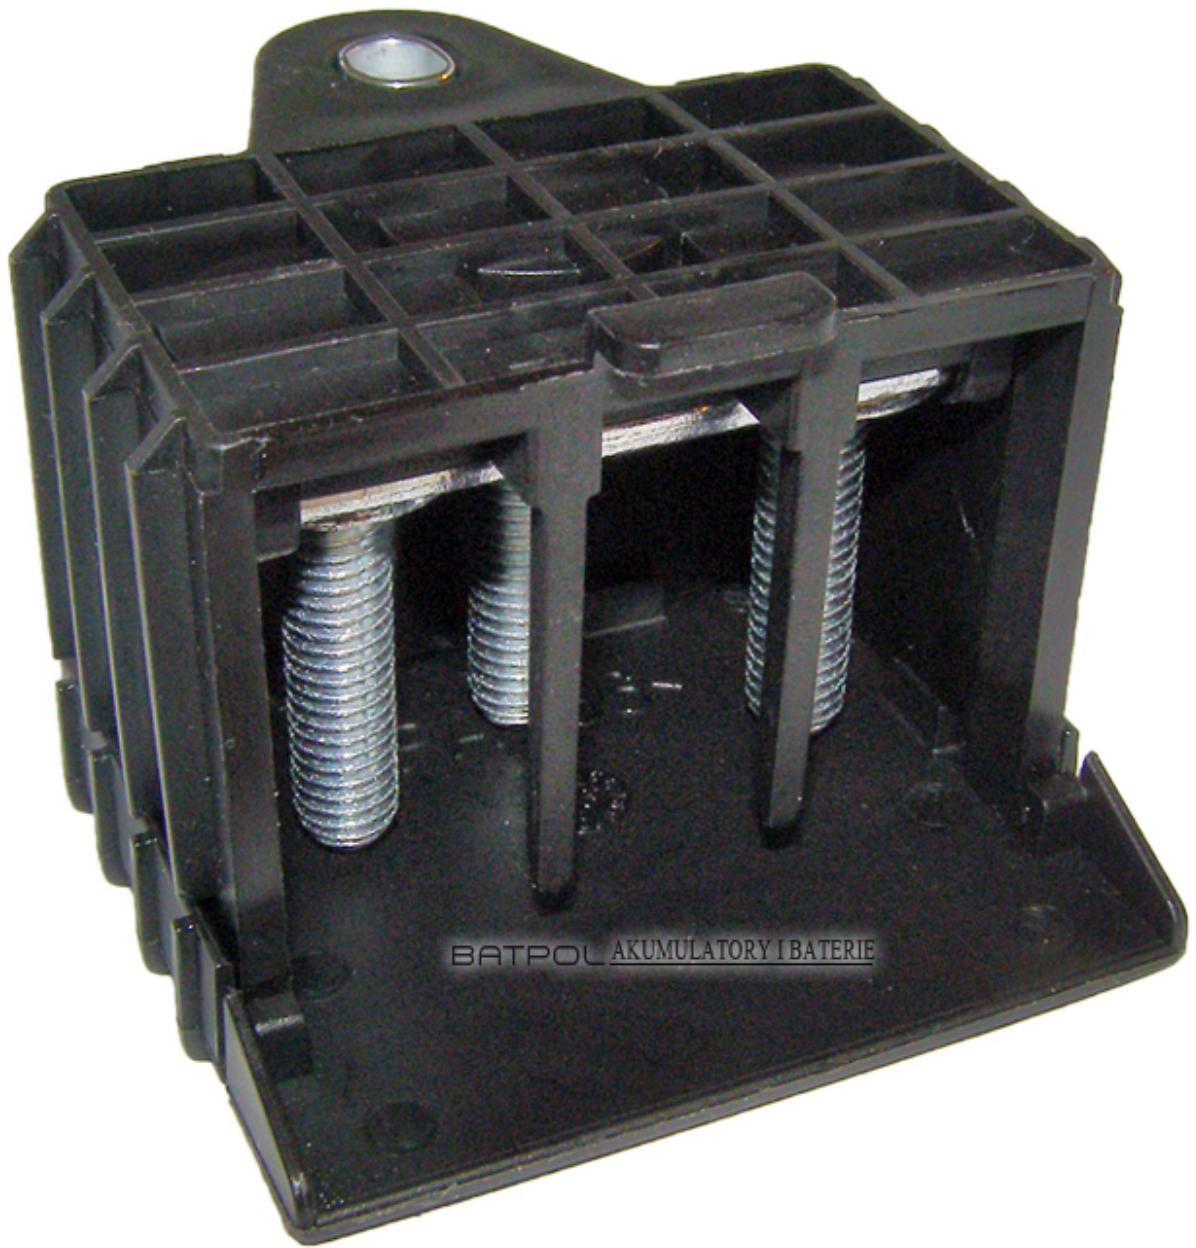

Link do produktu: <https://www.batpol.shop/blok-masy-rozgalectiacz-pod-oczko-x3szt-joint-mta-p-1236.html>

BLOK MASY ROZGALEZIACZ POD OCZKO X3Szt JOINT MTA

Cena brutto	39,00 zł
Cena netto	31,71 zł
Producent części	Inny
Typ samochodu	Samochody osobowe, Samochody dostawcze

Opis produktu

- Dodatkowy Blok Masy może być stosowany w samochodach osobowych i ciężarowych, jako dodatkowe podłączenie elektryczne ujemne (-) masy lub dodatnie (+)
- Blok posiada zatrzaskującą się klapkę, a przewody skierowane są w dół
- Mocowanie kabli pod śrubę fi 8, bardzo solidnie wykonane

- Możliwe przykręcenie do karoserii

- **Ilość połączeń:** 3 szt.
- **Typ połączeń:** pod oczko Fi 8
- **Materiał:** Plastik i Metal
- **Producent:** MTA
- **Zgodność z dyrektywą:** RoHS, EC

BATPOL AKUMULATORY I BATERIE