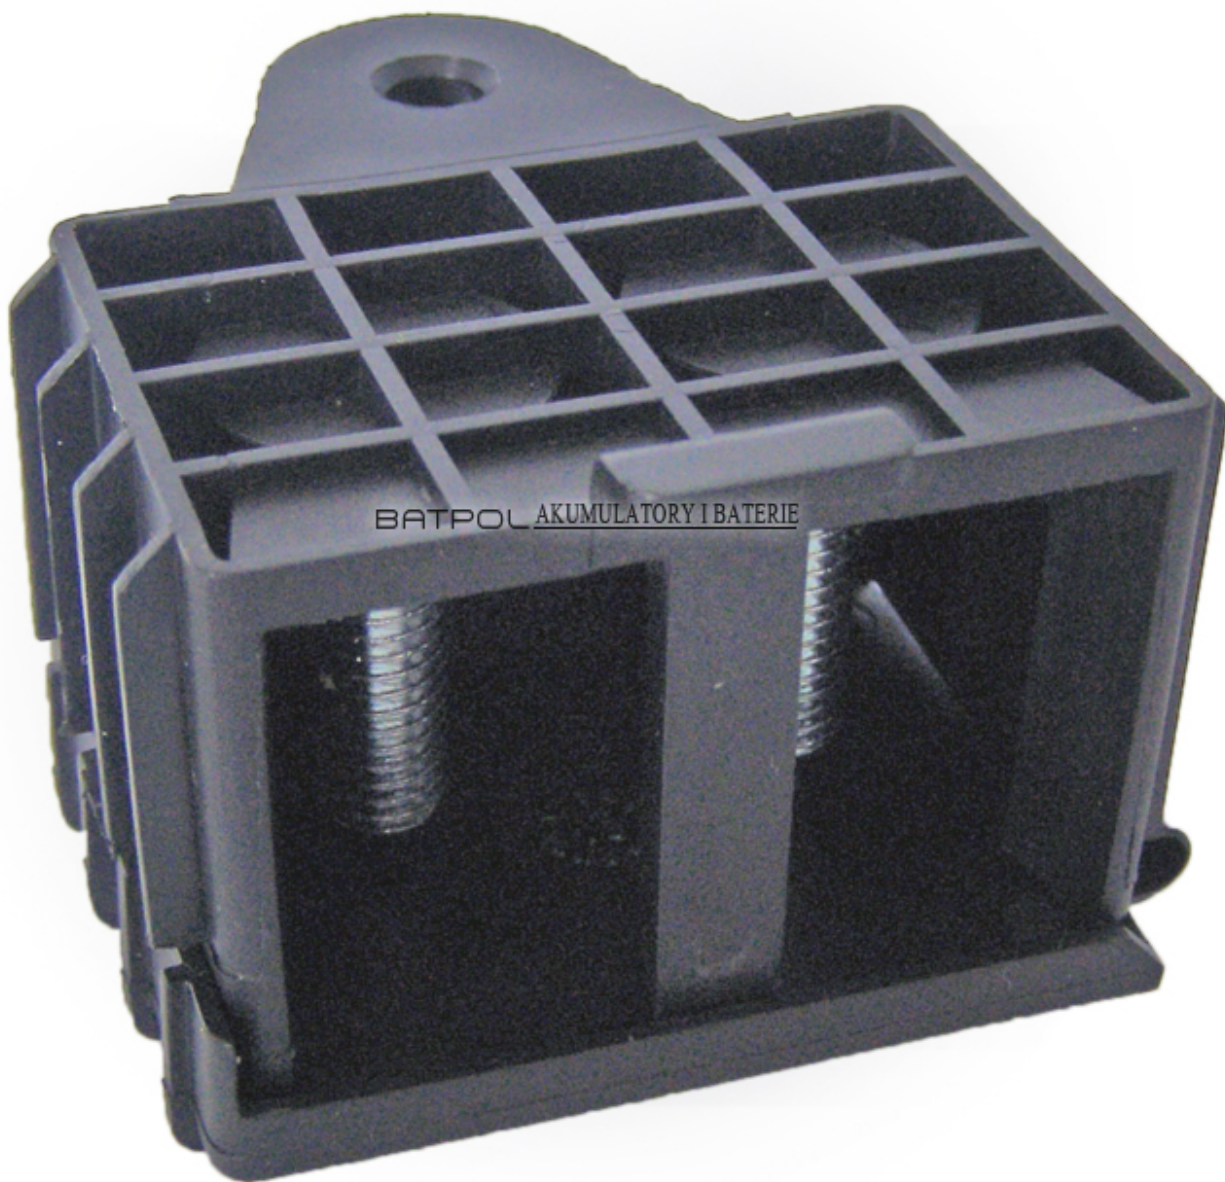

Link do produktu: <https://www.batpol.shop/blok-masy-dodatkowa-masa-pod-oczko-x2szt-joint-mta-p-1235.html>

BLOK MASY DODATKOWA MASA POD OCZKO X2SZT JOINT MTA

Cena brutto	29,00 zł
Cena netto	23,58 zł
Producent części	Inny
Typ samochodu	Samochody osobowe, Samochody dostawcze

Opis produktu

- Dodatkowy Blok Masy może być stosowany w samochodach osobowych i ciężarowych, jako dodatkowe podłączenie elektryczne ujemne (-) masy lub dodatnie (+)
- Blok posiada zatrzaskującą się klapkę, a przewody skierowane są w dół
- Mocowanie kabli pod śrubę fi 8, bardzo solidnie wykonane
- Możliwe przykręcenie do karoserii

- **Ilość połączeń:** 2 szt.
- **Typ połączeń:** pod oczko Fi 8
- **Materiał:** Plastik i Metal
- **Producent:** MTA
- **Zgodność z dyrektywą:** RoHS, EC

BATPOL AKUMULATORY I BATERIE