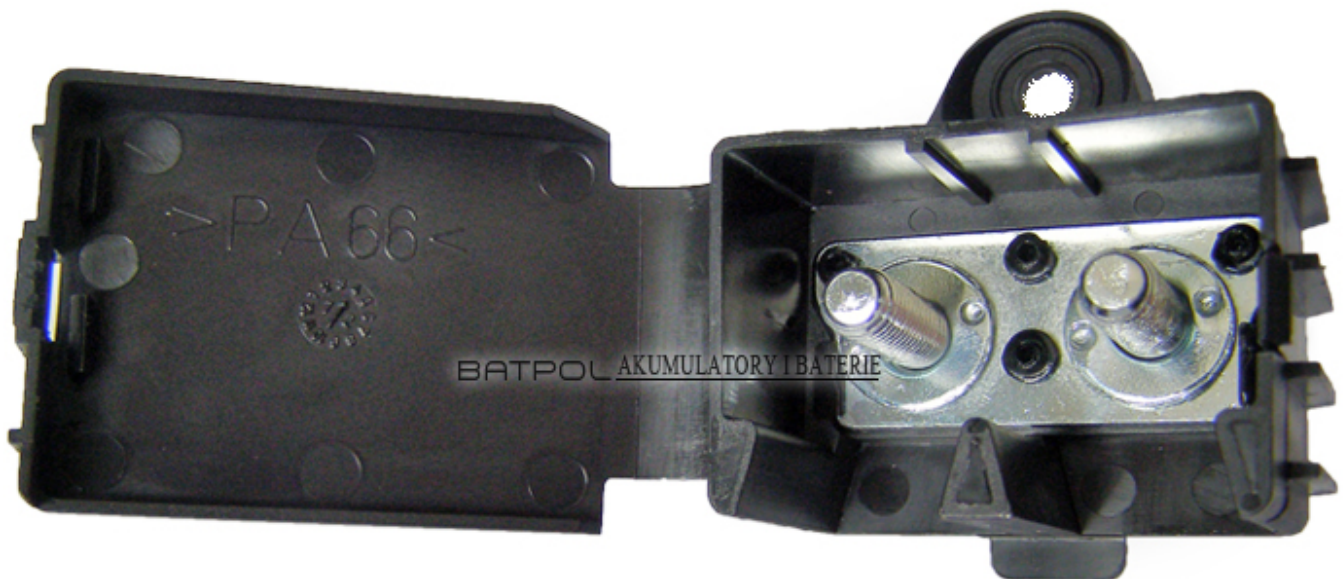

Link do produktu: <https://www.batpol.shop/blok-masy-dodatkowa-masa-pod-oczko-x2szt-joint-mta-p-1235.html>

BLOK MASY DODATKOWA MASA POD OCZKO X2SZT JOINT MTA

Cena brutto	29,00 zł
Cena netto	23,58 zł
Producent części	Inny
Typ samochodu	Samochody osobowe, Samochody dostawcze

Opis produktu

- Dodatkowy Blok Masy może być stosowany w samochodach osobowych i ciężarowych, jako dodatkowe podłączenie elektryczne ujemne (-) masy lub dodatnie (+)
- Blok posiada zatrzaskującą się klapkę, a przewody skierowane są w dół
- Mocowanie kabli pod śrubę fi 8, bardzo solidnie wykonane
- Możliwe przykręcenie do karoserii

- **Ilość połączeń:** 2 szt.
- **Typ połączeń:** pod oczko Fi 8
- **Materiał:** Plastik i Metal
- **Producent:** MTA
- **Zgodność z dyrektywą:** RoHS, EC

BATPOL AKUMULATORY I BATERIE