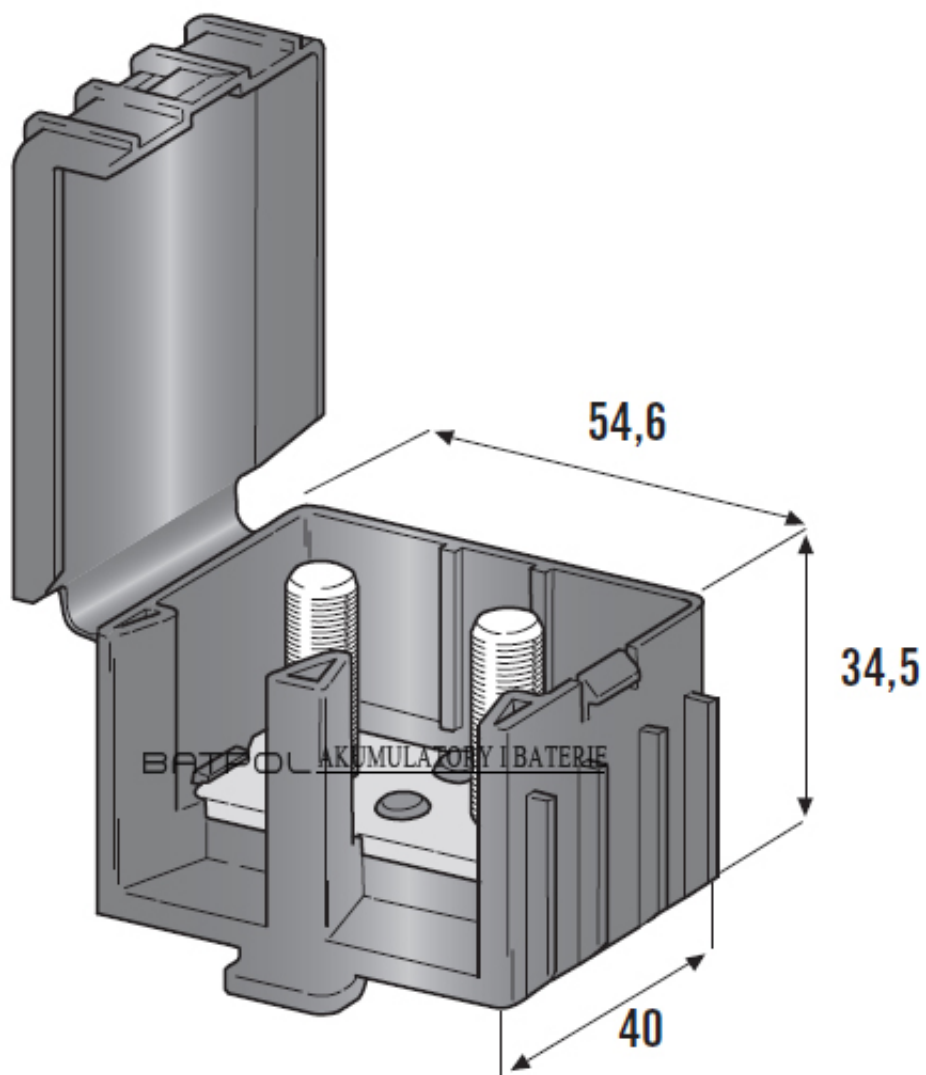

Link do produktu: <https://www.batpol.shop/blok-masy-dodatkowa-masa-pod-oczko-x2szt-joint-mta-p-1235.html>

BLOK MASY DODATKOWA MASA POD OCZKO X2SZT JOINT MTA

Cena brutto	29,00 zł
Cena netto	23,58 zł
Producent części	Inny
Typ samochodu	Samochody osobowe, Samochody dostawcze

Opis produktu

- Dodatkowy Blok Masy może być stosowany w samochodach osobowych i ciężarowych, jako dodatkowe podłączenie elektryczne ujemne (-) masy lub dodatnie (+)
- Blok posiada zatrzaskującą się klapkę, a przewody skierowane są w dół
- Mocowanie kabli pod śrubę fi 8, bardzo solidnie wykonane
- Możliwe przykręcenie do karoserii

- **Ilość połączeń:** 2 szt.
- **Typ połączeń:** pod oczko Fi 8
- **Materiał:** Plastik i Metal
- **Producent:** MTA
- **Zgodność z dyrektywą:** RoHS, EC

BATPOL AKUMULATORY I BATERIE