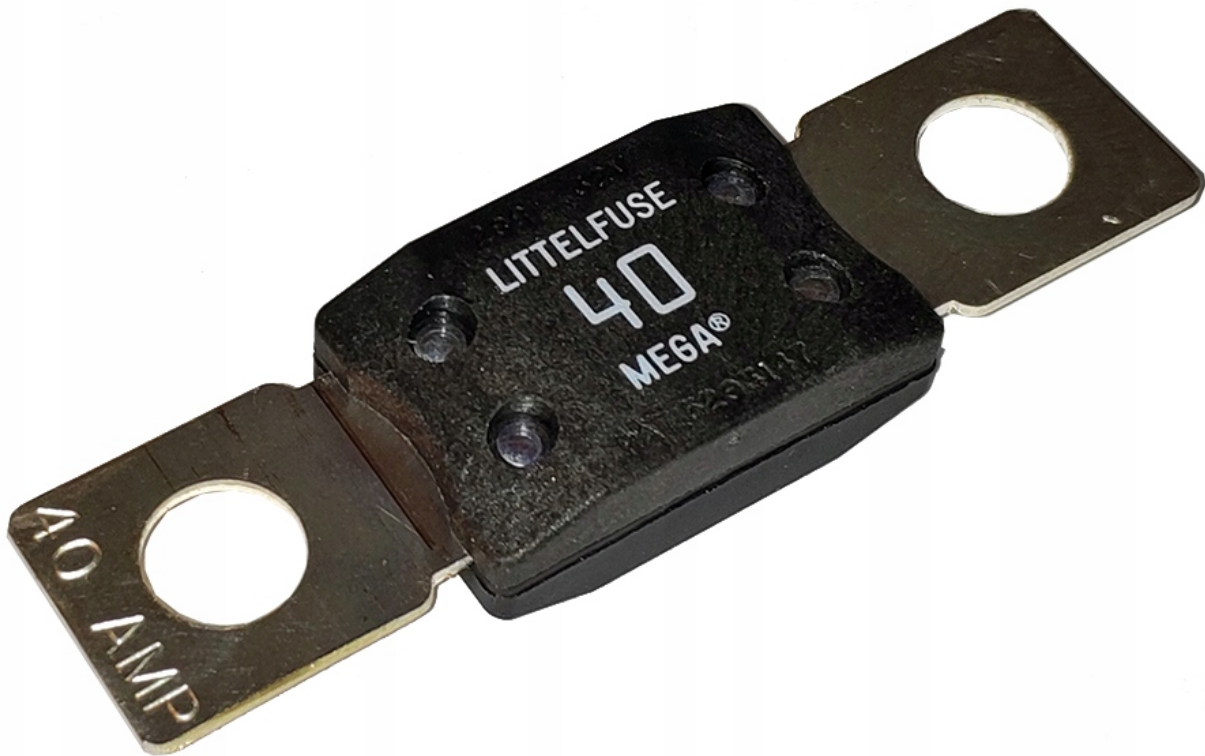

Dane aktualne na dzień: 08-04-2026 02:40

Link do produktu: <https://www.batpol.shop/bezpiecznik-mega-val-mega-val-40a-littelfuse-p-229.html>

BEZPIECZNIK MEGAVAL MEGA VAL 40A LITTELFUSE

Cena brutto	19,00 zł
Cena netto	15,45 zł
Producent części	Inny
Typ samochodu	Samochody osobowe, Samochody dostawcze, Samochody ciężarowe
Rodzaj	MegaVal
Natężenie	40 A

Opis produktu

Oferujemy Państwu na tej aukcji

Bezpiecznik firmy Littelfuse

Bezpiecznik stosowany w skrzynkach bezpiecznikowych jako zabezpieczenie przeciwzwarciove.

- **Typ:** Megaval / Mega
- **Napięcie:** max 32V
- **Natężenie:** 40 A