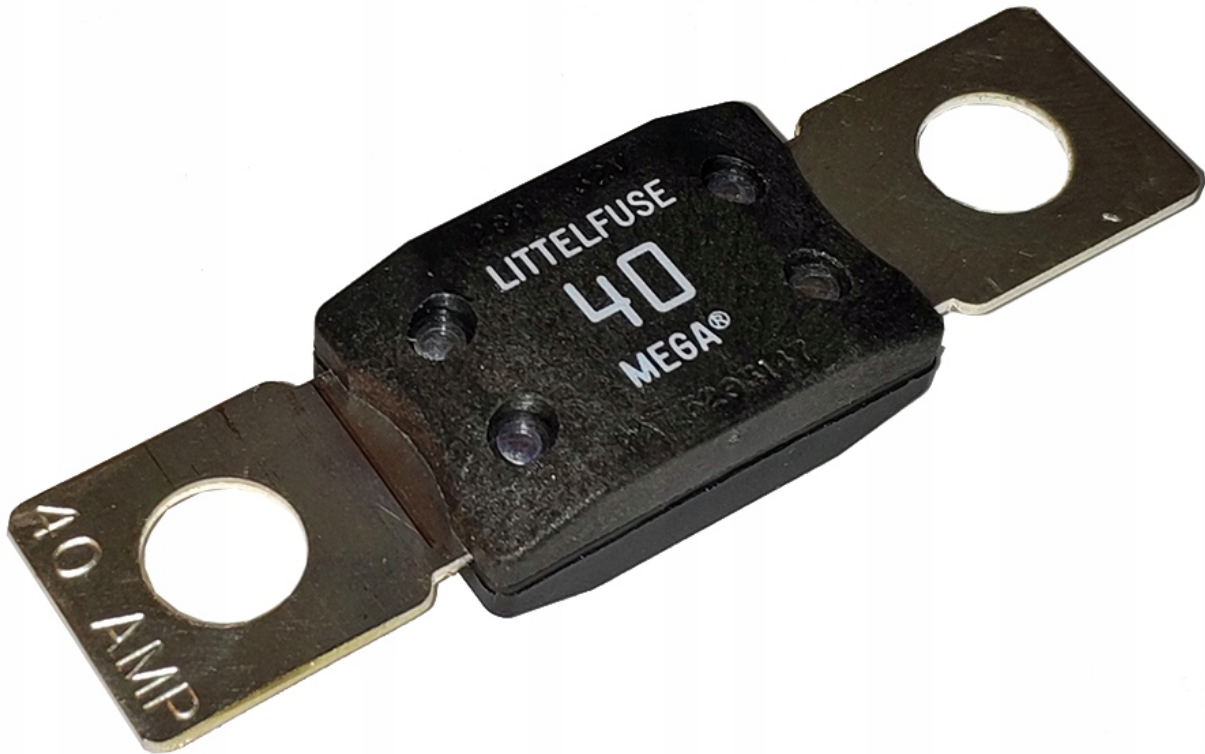

Dane aktualne na dzień: 07-07-2026 08:17

Link do produktu: <https://www.batpol.shop/bezpiecznik-mega-val-mega-val-40a-littelfuse-p-229.html>

BEZPIECZNIK MEGAVAL MEGA VAL 40A LITTELFUSE

Cena brutto	19,00 zł
Cena netto	15,45 zł
Producent części	Inny
Typ samochodu	Samochody osobowe, Samochody dostawcze, Samochody ciężarowe
Rodzaj	MegaVal
Natężenie	40 A

Opis produktu

Oferujemy Państwu na tej aukcji

Bezpiecznik firmy Littelfuse

Bezpiecznik stosowany w skrzynkach bezpiecznikowych jako zabezpieczenie przeciwzwarciove.

- **Typ:** Megaval / Mega
- **Napięcie:** max 32V
- **Natężenie:** 40 A