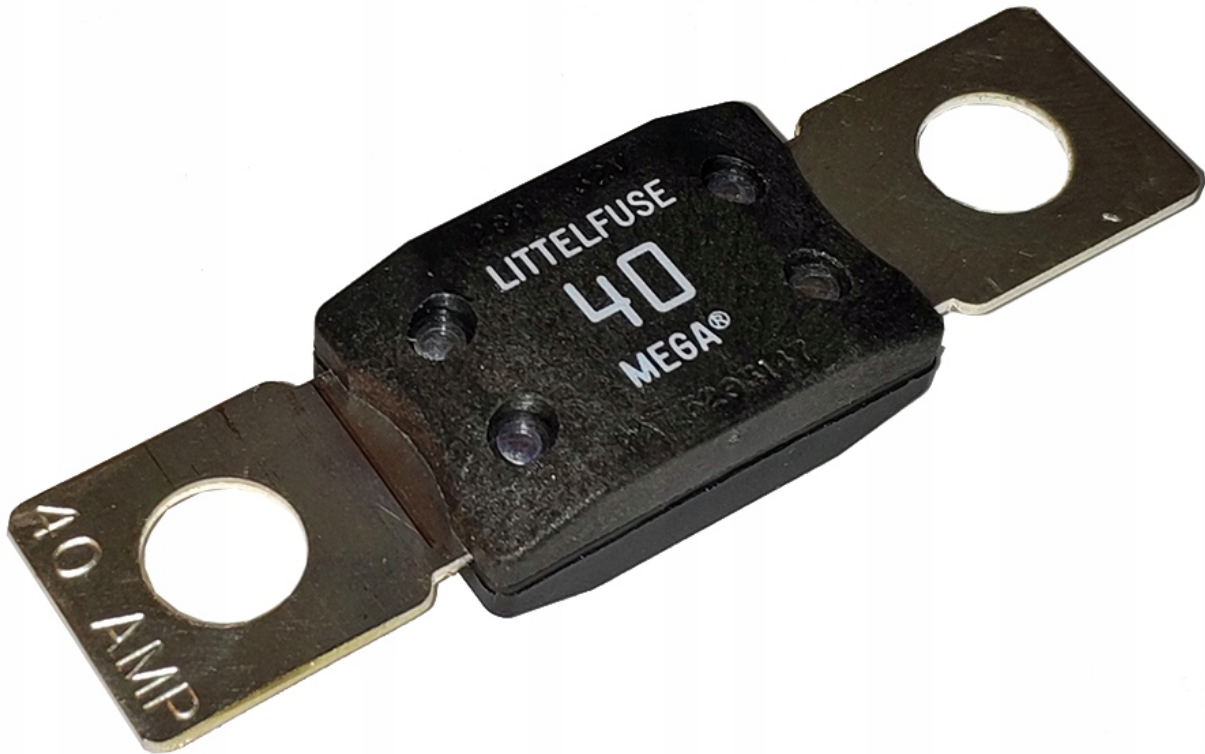

Dane aktualne na dzień: 23-05-2026 05:52

Link do produktu: <https://www.batpol.shop/bezpiecznik-mega-val-mega-val-40a-littelfuse-p-229.html>

BEZPIECZNIK MEGAVAL MEGA VAL 40A LITTELFUSE

Cena brutto	19,00 zł
Cena netto	15,45 zł
Producent części	Inny
Typ samochodu	Samochody osobowe, Samochody dostawcze, Samochody ciężarowe
Rodzaj	MegaVal
Natężenie	40 A

Opis produktu

Oferujemy Państwu na tej aukcji

Bezpiecznik firmy Littelfuse

Bezpiecznik stosowany w skrzynkach bezpiecznikowych jako zabezpieczenie przeciwzwarciove.

- **Typ:** Megaval / Mega
- **Napięcie:** max 32V
- **Natężenie:** 40 A