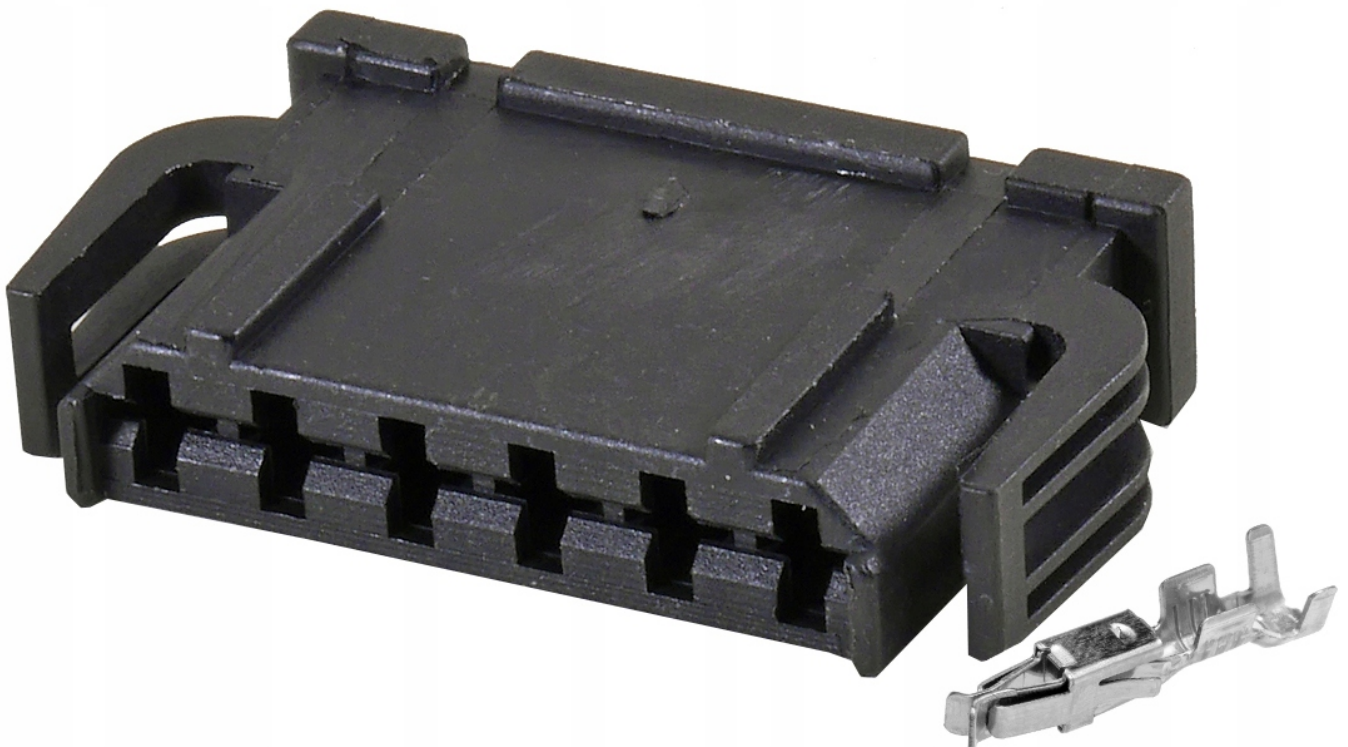

Link do produktu: <https://www.batpol.shop/893971636-kostka-6-pin-zlacze-wtyk-gniazdo-vw-2-8-p-1892.html>

## 893971636 KOSTKA 6 PIN ZŁĄCZE WTYK GNIAZDO VW 2,8

Cena brutto	<b>10,00 zł</b>
Cena netto	<b>8,13 zł</b>
Producent części	<b>Inny</b>
Typ samochodu	<b>Samochody osobowe, Samochody dostawcze</b>

### Opis produktu

### Charakterystyka:

- 
- **Ilość styków, pinów w kostce:** 6 pin
  - **Symbol złącza:** 893971636
  - **Seria złącza / rozmiar konektorów:** 2,8
  - **Materiał styków, konektorów:** Brąz cynowany CuZn/Sn
  - **Materiał obudowy:** poliamid 6.6
  - **Złącze z uszczelkami:** nie
  - **Symbol złącza przeciwnego:** 893971996
  - **Zastosowanie np:**