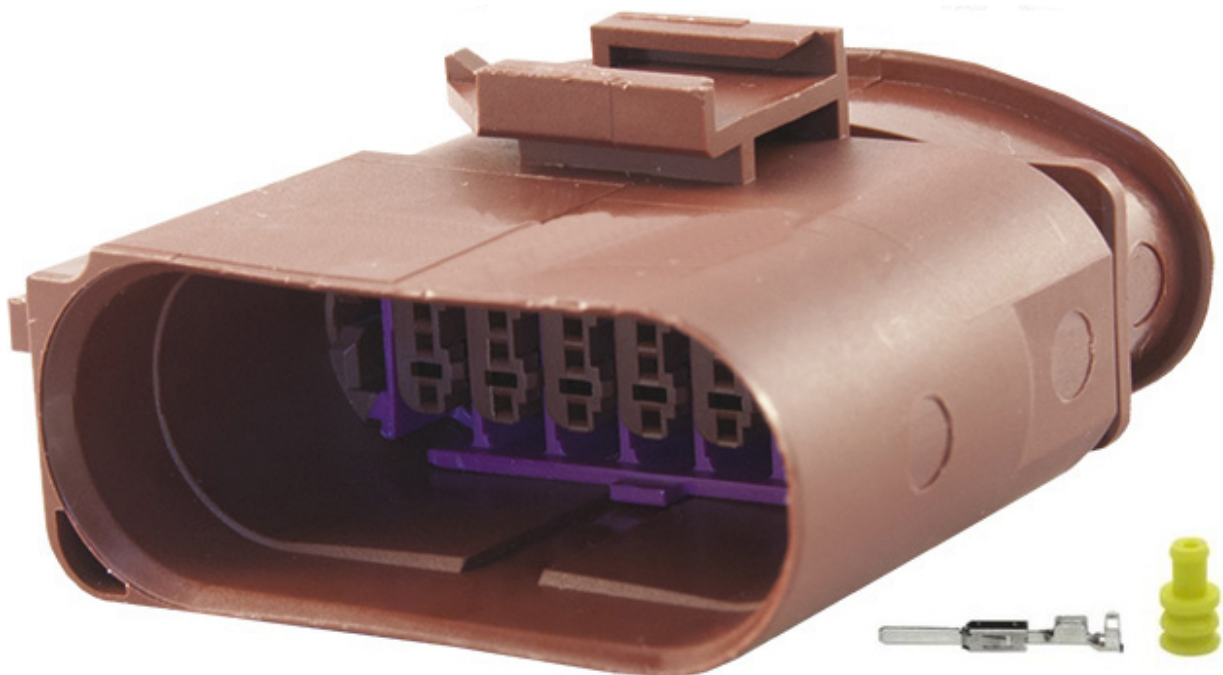

Dane aktualne na dzień: 16-06-2026 10:07

Link do produktu: <https://www.batpol.shop/6x0973817a-kostka-14-pin-zlacze-wtyk-wiazka-vw1-5-p-1879.html>

6X0973817A KOSTKA 14 PIN ZŁĄCZE WTYK WIAZKA VW1,5

Cena brutto	19,00 zł
Cena netto	15,45 zł
Producent części	Inny
Typ samochodu	Samochody osobowe, Samochody dostawcze

Opis produktu

Złącza posiadają specjalny pierścień uszczelniający, który tłumi drgania. Dodatkowo dzięki zastosowaniu uszczelek na każdą żyłę przewodu złącza są idealnie szczelne. Dzięki tym uszczelnieniom kostkę można stosować pod maską silnika i w miejscach narażonych na działanie wody czy wilgoci.

Charakterystyka:

- **Ilość styków, pinów w kostce:** 14 pin
- **Symbol złącza:** 6X0973817A
- **Seria złącza / rozmiar konektorów:** 1,5
- **Materiał styków, konektorów:** Brąz cynowany CuZn/Sn
- **Materiał obudowy:** poliamid 6.6
- **Złącze z uszczelkami:** tak
- **Symbol złącza przeciwnego:**
- **Zastosowanie np:** Główna wiązka instalacji łącząca komorę silnika z wnętrzem samochodu

W zestawie:

- **Kostka:** 1 sztuka
- **Konektory męskie JPT:** 14 szt na przewód 1 mm²
- **Uszczelnienie:** 14 szt na przewód 1 mm²