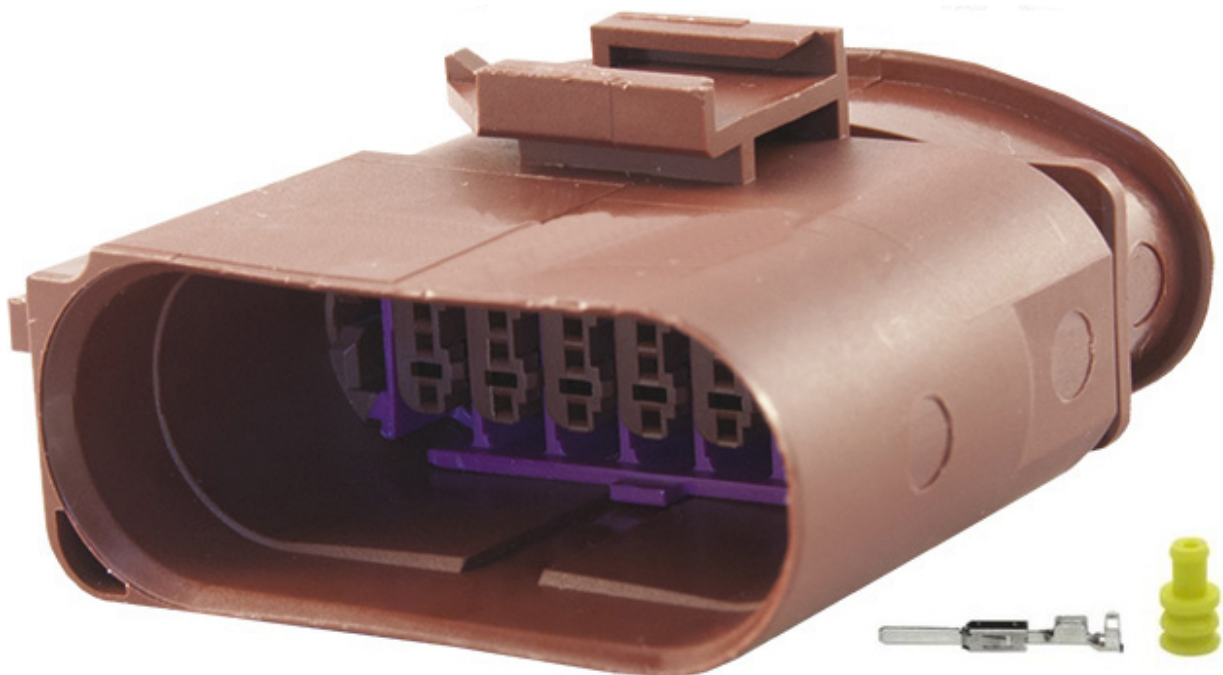

Dane aktualne na dzień: 15-06-2026 11:08

Link do produktu: <https://www.batpol.shop/6x0973817a-kostka-14-pin-zlacze-wtyk-wiazka-vw1-5-p-1879.html>

6X0973817A KOSTKA 14 PIN ZŁĄCZE WTYK WIAZKA VW1,5

Cena brutto	19,00 zł
Cena netto	15,45 zł
Producent części	Inny
Typ samochodu	Samochody osobowe, Samochody dostawcze

Opis produktu

Złącza posiadają specjalny pierścień uszczelniający, który tłumi drgania. Dodatkowo dzięki zastosowaniu uszczelek na każdą żyłę przewodu złącza są idealnie szczelne. Dzięki tym uszczelnieniom kostkę można stosować pod maską silnika i w miejscach narażonych na działanie wody czy wilgoci.

Charakterystyka:

- **Ilość styków, pinów w kostce:** 14 pin
- **Symbol złącza:** 6X0973817A
- **Seria złącza / rozmiar konektorów:** 1,5
- **Materiał styków, konektorów:** Brąz cynowany CuZn/Sn
- **Materiał obudowy:** poliamid 6.6
- **Złącze z uszczelkami:** tak
- **Symbol złącza przeciwnego:**
- **Zastosowanie np:** Główna wiązka instalacji łącząca komorę silnika z wnętrzem samochodu

W zestawie:

- **Kostka:** 1 sztuka
- **Konektory męskie JPT:** 14 szt na przewód 1 mm²
- **Uszczelnienie:** 14 szt na przewód 1 mm²