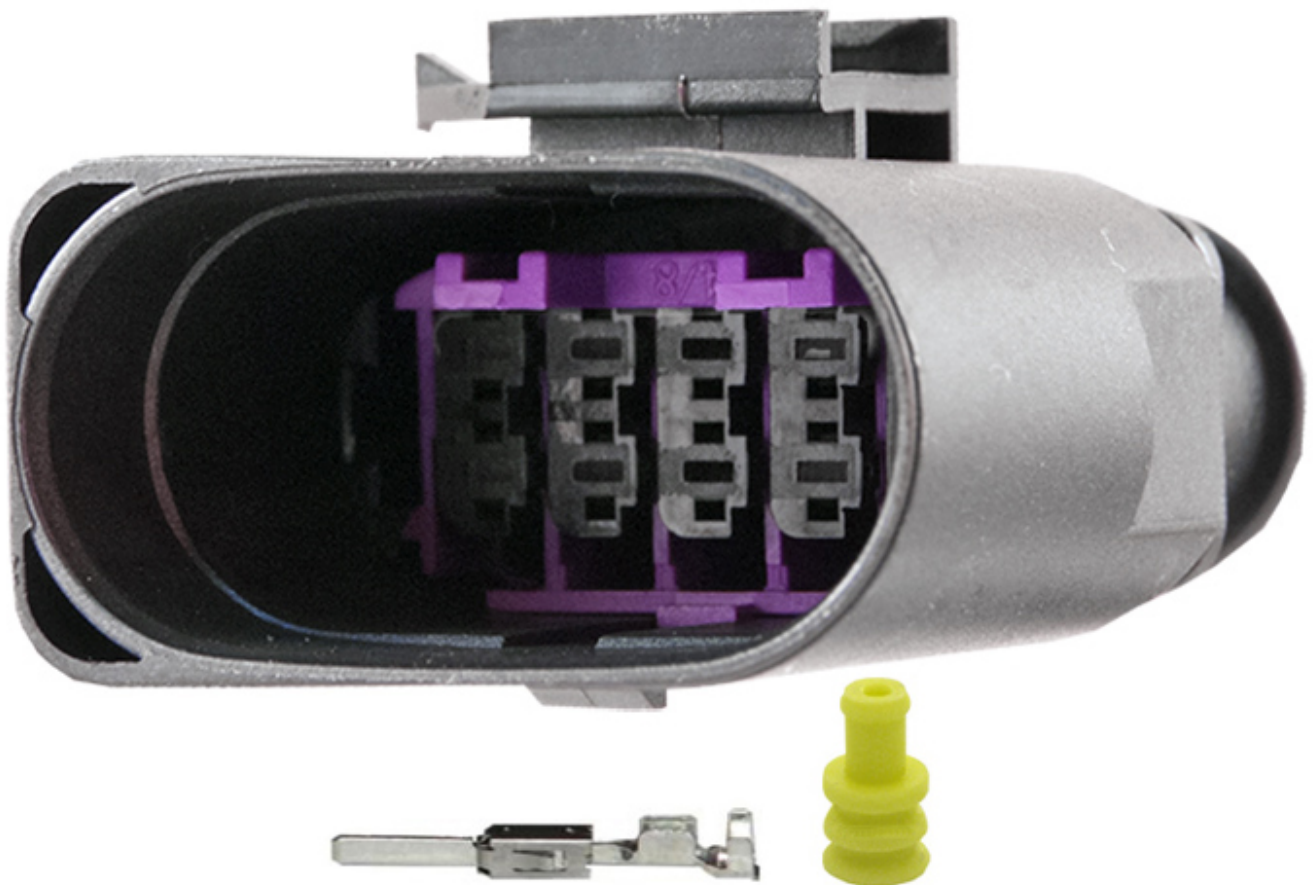

Dane aktualne na dzień: 29-04-2026 12:45

Link do produktu: <https://www.batpol.shop/6x0973815-kostka-10-pin-zlacze-wtyk-gniazdo-vw-1-5-p-1803.html>

6X0973815 KOSTKA 10 PIN ZŁĄCZE WTYK GNIAZDO VW 1,5

Cena brutto	16,00 zł
Cena netto	13,01 zł
Producent części	Inny
Typ samochodu	Samochody osobowe, Samochody dostawcze

Opis produktu

Złącza posiadają specjalny pierścień uszczelniający, który tłumi drgania. Dodatkowo dzięki zastosowaniu uszczelki na każdą żyłę przewodu złącza są idealnie szczelne. Dzięki tym uszczelnieniom kostkę można stosować pod maską silnika i w miejscach narażonych na działanie wody czy wilgoci.

F.E.P.

Charakterystyka:

- **Ilość styków, pinów w kostce:** 10 pin
- **Symbol złącza:** 6X0973815
- **Seria złącza / rozmiar konektorów:** 1,5
- **Materiał styków, konektorów:** Brąz cynowany CuZn/Sn
- **Materiał obudowy:** poliamid 6.6
- **Złącze z uszczelkami:** tak
- **Symbol złącza przeciwnego:** 1J0973715
- **Zastosowanie np:**

W zestawie:

- **Kostka:** 1 sztuka
- **Konektory męskie JPT:** 10 szt na przewód 1 mm²
- **Uszczelnienie:** 10 szt na przewód 1 mm²