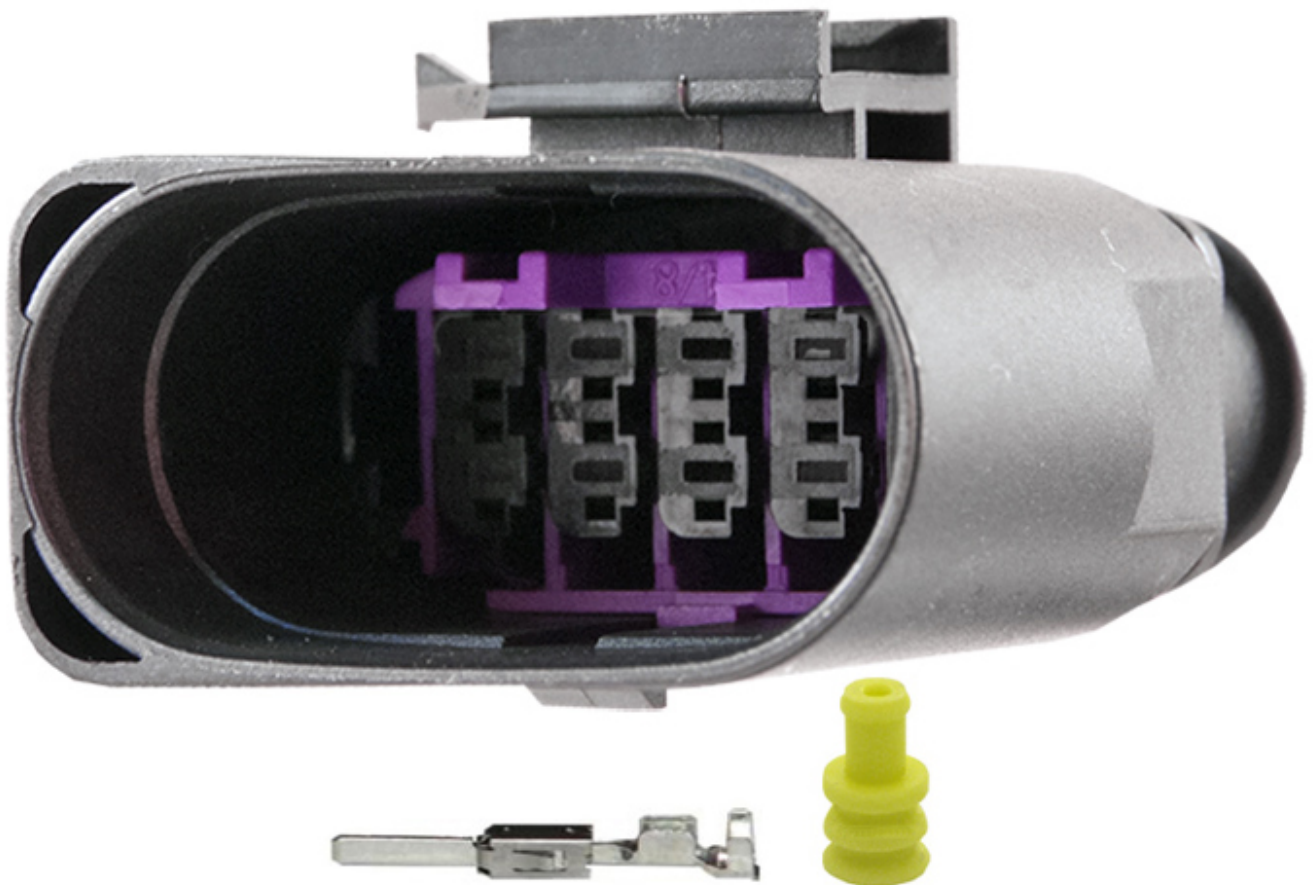

Dane aktualne na dzień: 15-06-2026 12:56

Link do produktu: <https://www.batpol.shop/6x0973815-kostka-10-pin-zlacze-wtyk-gniazdo-vw-1-5-p-1803.html>

## 6X0973815 KOSTKA 10 PIN ZŁĄCZE WTYK GNIAZDO VW 1,5

Cena brutto	<b>16,00 zł</b>
Cena netto	<b>13,01 zł</b>
Producent części	<b>Inny</b>
Typ samochodu	<b>Samochody osobowe, Samochody dostawcze</b>

### Opis produktu

---

Złącza posiadają specjalny pierścień uszczelniający, który tłumi drgania. Dodatkowo dzięki zastosowaniu uszczelki na każdą żyłę przewodu złącza są idealnie szczelne. Dzięki tym uszczelnieniom kostkę można stosować pod maską silnika i w miejscach narażonych na działanie wody czy wilgoci.

### Charakterystyka:

- **Ilość styków, pinów w kostce:** 10 pin
- **Symbol złącza:** 6X0973815
- **Seria złącza / rozmiar konektorów:** 1,5
- **Materiał styków, konektorów:** Brąz cynowany CuZn/Sn
- **Materiał obudowy:** poliamid 6.6
- **Złącze z uszczelkami:** tak
- **Symbol złącza przeciwnego:** 1J0973715
- **Zastosowanie np:**