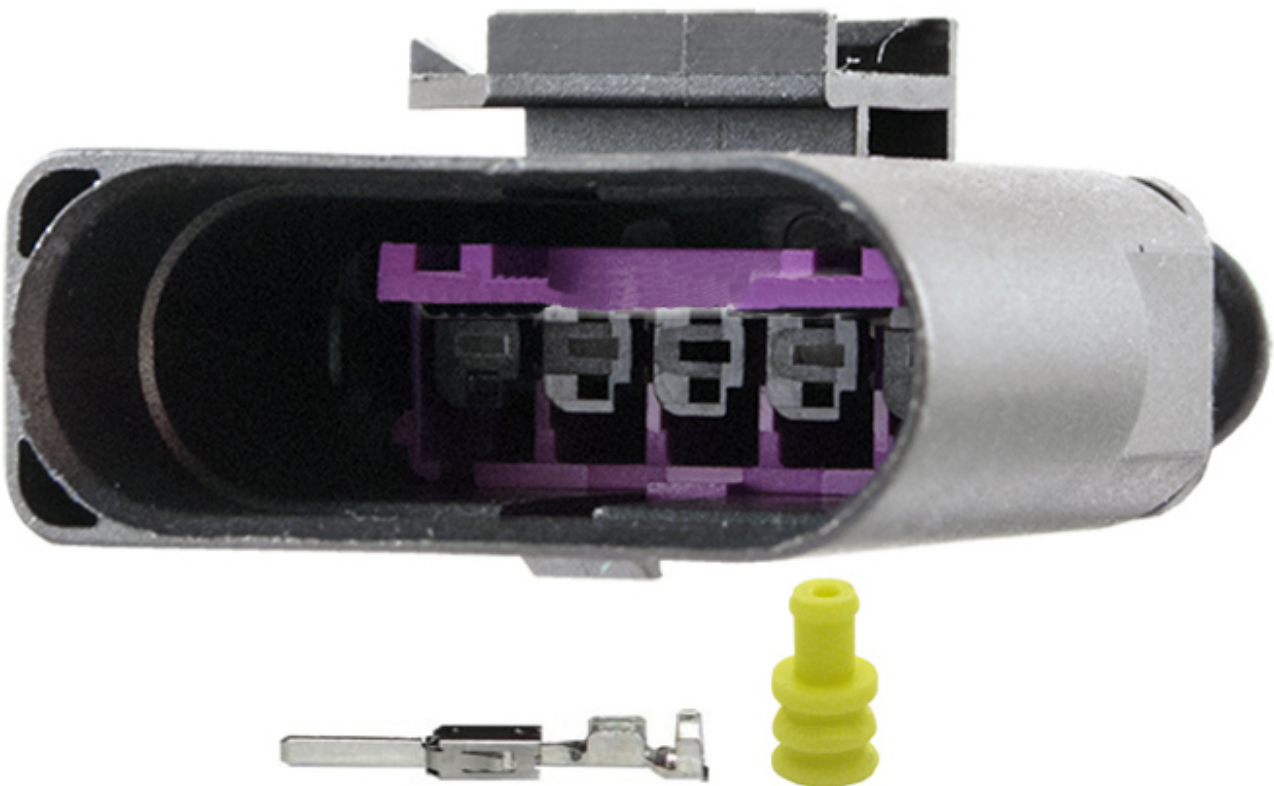

Dane aktualne na dzień: 29-01-2026 03:11

Link do produktu: <https://www.batpol.shop/6n0973805-kostka-5-pin-zlacze-wtyk-gniazdo-vw-1-5-p-1800.html>

6N0973805 KOSTKA 5 PIN ZŁĄCZE WTYK GNIAZDO VW 1,5

Cena brutto	13,00 zł
Cena netto	10,57 zł
Producent części	Inny
Typ samochodu	Samochody osobowe, Samochody dostawcze

Opis produktu

Złącza posiadają specjalny pierścień uszczelniający, który tłumí drgania. Dodatkowo dzięki zastosowaniu uszczelek na każdą

żyłę przewodu złącza są idealnie szczelne.

Dzięki tym uszczelnieniom kostkę można stosować pod maską silnika i w miejscach narażonych na działanie wody czy wilgoci.

F.E.P.

Charakterystyka:

- **Ilość styków, pinów w kostce:** 5 pin
- **Symbol złącza:** 6N0973805
- **Seria złącza / rozmiar konektorów:** 1,5
- **Materiał styków, konektorów:** Brąz cynowany CuZn/Sn
- **Materiał obudowy:** poliamid 6.6
- **Złącze z uszczelkami:** tak
- **Symbol złącza przeciwnego:** 1J0973705
- **Zastosowanie np:** Kostka do wskaźnika poziomu paliwa

W zestawie:

- **Kostka:** 1 sztuka
- **Konektory męskie JPT:** 5 szt na przewód 1 mm²
- **Uszczelnienie:** 5 szt na przewód 1 mm²