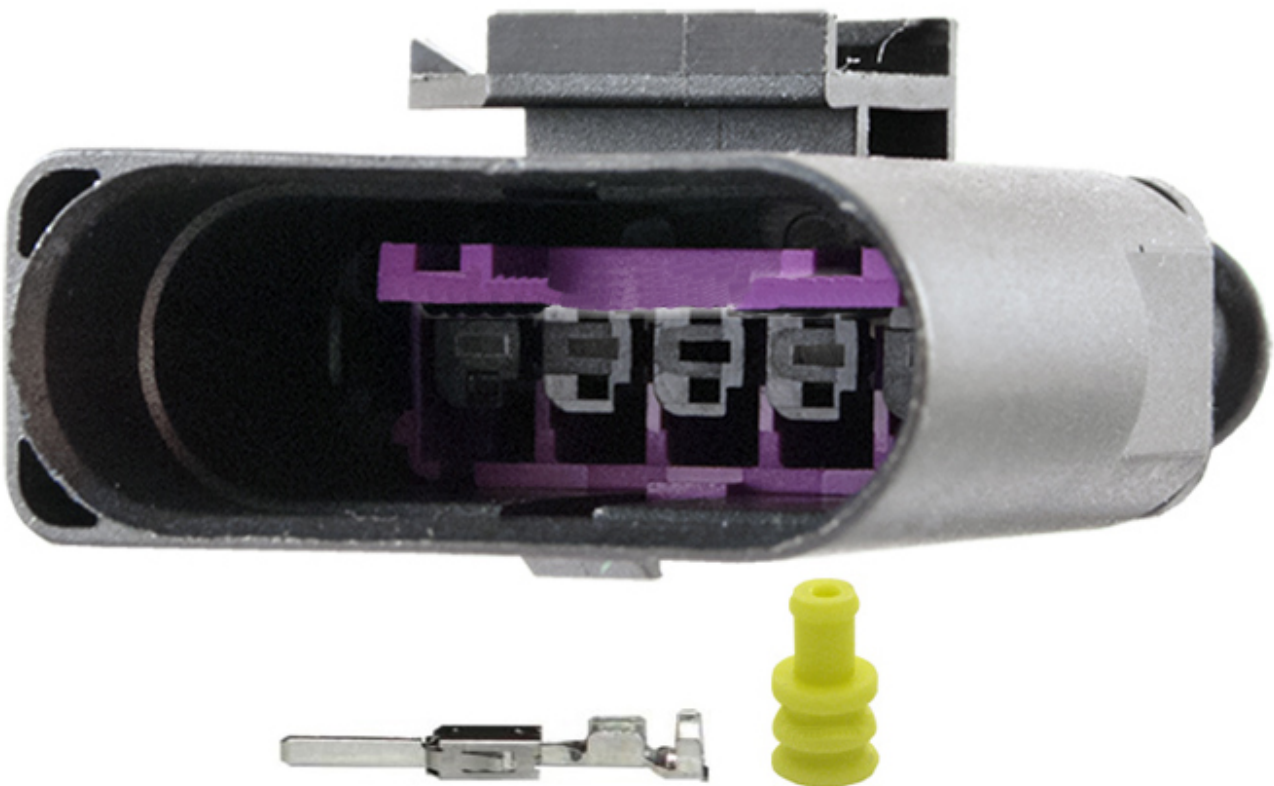

Dane aktualne na dzień: 29-04-2026 23:02

Link do produktu: <https://www.batpol.shop/6n0973805-kostka-5-pin-zlacze-wtyk-gniazdo-vw-1-5-p-1800.html>

6N0973805 KOSTKA 5 PIN ZŁĄCZE WTYK GNIAZDO VW 1,5

Cena brutto	13,00 zł
Cena netto	10,57 zł
Producent części	Inny
Typ samochodu	Samochody osobowe, Samochody dostawcze

Opis produktu

Złącza posiadają specjalny pierścień uszczelniający, który tłumi drgania. Dodatkowo dzięki zastosowaniu uszczelek na każdą

żyłę przewodu złącza są idealnie szczelne.

Dzięki tym uszczelnieniom kostkę można stosować pod maską silnika i w miejscach narażonych na działanie wody czy wilgoci.

F.E.P.

Charakterystyka:

- **Ilość styków, pinów w kostce:** 5 pin
- **Symbol złącza:** 6N0973805
- **Seria złącza / rozmiar konektorów:** 1,5
- **Materiał styków, konektorów:** Brąz cynowany CuZn/Sn
- **Materiał obudowy:** poliamid 6.6
- **Złącze z uszczelkami:** tak
- **Symbol złącza przeciwnego:** 1J0973705
- **Zastosowanie np:** Kostka do wskaźnika poziomu paliwa

W zestawie:

- **Kostka:** 1 sztuka
- **Konektory męskie JPT:** 5 szt na przewód 1 mm²
- **Uszczelnienie:** 5 szt na przewód 1 mm²