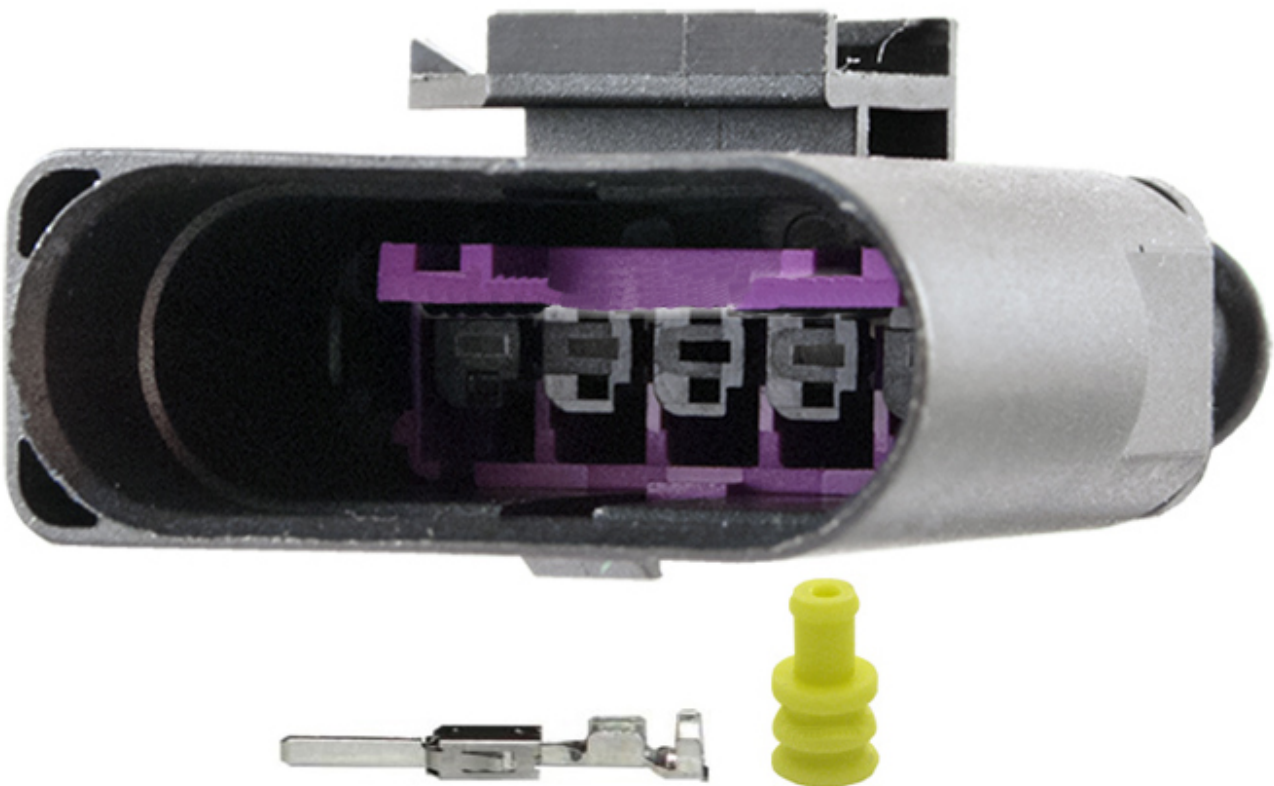

Dane aktualne na dzień: 16-06-2026 10:37

Link do produktu: <https://www.batpol.shop/6n0973805-kostka-5-pin-zlacze-wtyk-gniazdo-vw-1-5-p-1800.html>

6N0973805 KOSTKA 5 PIN ZŁĄCZE WTYK GNIAZDO VW 1,5

Cena brutto	13,00 zł
Cena netto	10,57 zł
Producent części	Inny
Typ samochodu	Samochody osobowe, Samochody dostawcze

Opis produktu

Złącza posiadają specjalny pierścień uszczelniający, który tłumi drgania. Dodatkowo dzięki zastosowaniu uszczelek na każdą

żyłę przewodu złącza są idealnie szczelne.

Dzięki tym uszczelnieniom kostkę można stosować pod maską silnika i w miejscach narażonych na działanie wody czy wilgoci.

F.E.P.

Charakterystyka:

- **Ilość styków, pinów w kostce:** 5 pin
- **Symbol złącza:** 6N0973805
- **Seria złącza / rozmiar konektorów:** 1,5
- **Materiał styków, konektorów:** Brąz cynowany CuZn/Sn
- **Materiał obudowy:** poliamid 6.6
- **Złącze z uszczelkami:** tak
- **Symbol złącza przeciwnego:** 1J0973705
- **Zastosowanie np:** Kostka do wskaźnika poziomu paliwa

W zestawie:

- **Kostka:** 1 sztuka
- **Konektory męskie JPT:** 5 szt na przewód 1 mm²
- **Uszczelnienie:** 5 szt na przewód 1 mm²