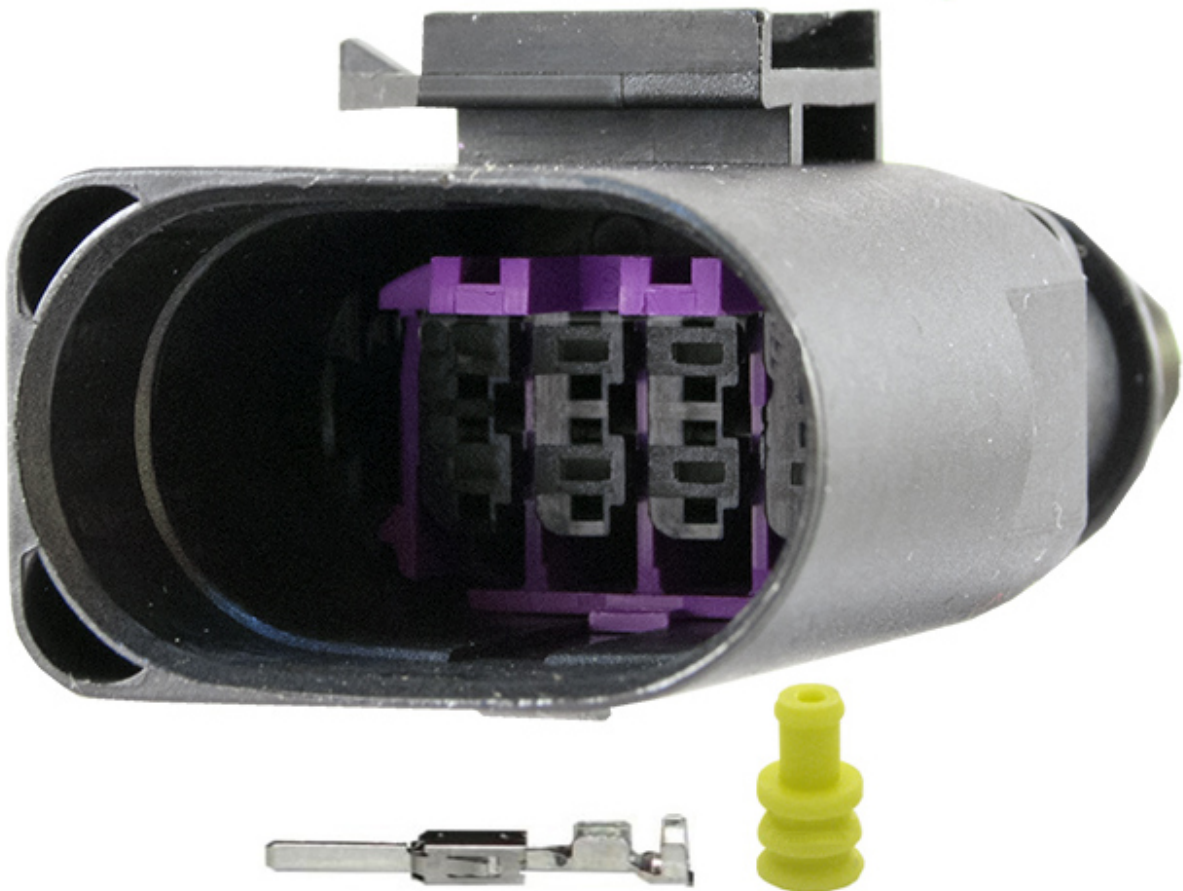

Dane aktualne na dzień: 29-04-2026 06:09

Link do produktu: <https://www.batpol.shop/3b0973813-kostka-6-pin-zlacze-wtyk-gniazdo-vw-1-5-p-1801.html>

3B0973813 KOSTKA 6 PIN ZŁĄCZE WTYK GNIAZDO VW 1,5

Cena brutto	14,00 zł
Cena netto	11,38 zł
Producent części	Inny
Typ samochodu	Samochody osobowe, Samochody dostawcze

Opis produktu

Złącza posiadają specjalny pierścień uszczelniający, który tłumi drgania. Dodatkowo dzięki zastosowaniu uszczelki na każdą żyłę przewodu złącza są idealnie szczelne. Dzięki tym uszczelnieniom kostkę można stosować pod maską silnika i w miejscach narażonych na działanie wody czy wilgoci.

F.E.P.

Charakterystyka:

- **Ilość styków, pinów w kostce:** 6 pin
- **Symbol złącza:** 3B0973813
- **Seria złącza / rozmiar konektorów:** 1,5
- **Materiał styków, konektorów:** Brąz cynowany CuZn/Sn
- **Materiał obudowy:** poliamid 6.6
- **Złącze z uszczelkami:** tak
- **Symbol złącza przeciwnego:** 1J0973713
- **Zastosowanie np:** Kostka do podłączenia tylnej wiązki parktronica

W zestawie:

- **Kostka:** 1 sztuka
- **Konektory męskie JPT:** 6 szt na przewód 1 mm²
- **Uszczelnienie:** 6 szt na przewód 1 mm²