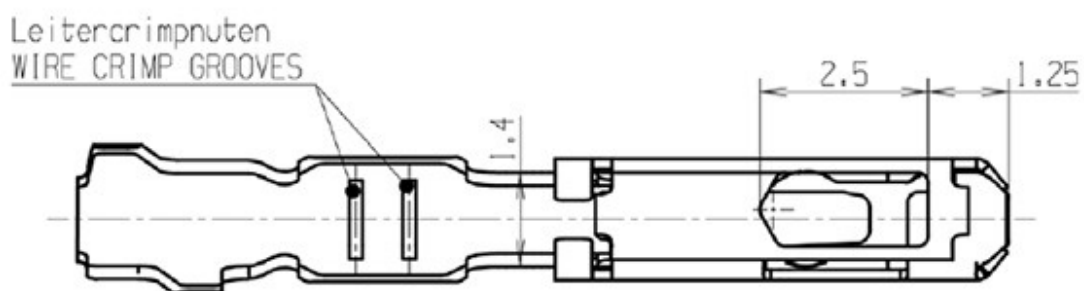

Dane aktualne na dzień: 08-07-2026 21:03

Link do produktu: <https://www.batpol.shop/2konektor-pin-zenski-bcb-0-2-0-75-mm2-1928492556-p-426.html>

2KONEKTOR PIN ZENSKI BCB 0,2-0,75 mm² 1928492556

Cena brutto	100,00 zł
Cena netto	81,30 zł
Producent części	Inny
Typ samochodu	Samochody osobowe, Samochody dostawcze

Opis produktu

BCB - Bosch Clean Body

Konektor żeński stosowany w samochodach z grupy VAG: Volkswagen, Skoda, Audi, oraz PSA: Peugeot, Citroen, Renault, spotykany również w instalacjach takich marek jak: Mercedes, Porsche, Ford, Fiat i inne

- **Konektor na przewód:** 0,2 - 0,75 mm²
- **AWG:** 18-20
- **Montaż:** bez uszczelki
- **Materiał:** Miedź Cynowana - Najwyższa Jakość
- **Typ:** Bosch
- **Jednostka miary:** aukcja dotyczy 2 szt
- **Zgodność z dyrektywą:** RoHS, EC
- **Inne symbole:** 1 928 492 556
- **Symbol przeciwnego konektora:**

Konektory odcinane z oryginalnych szpul