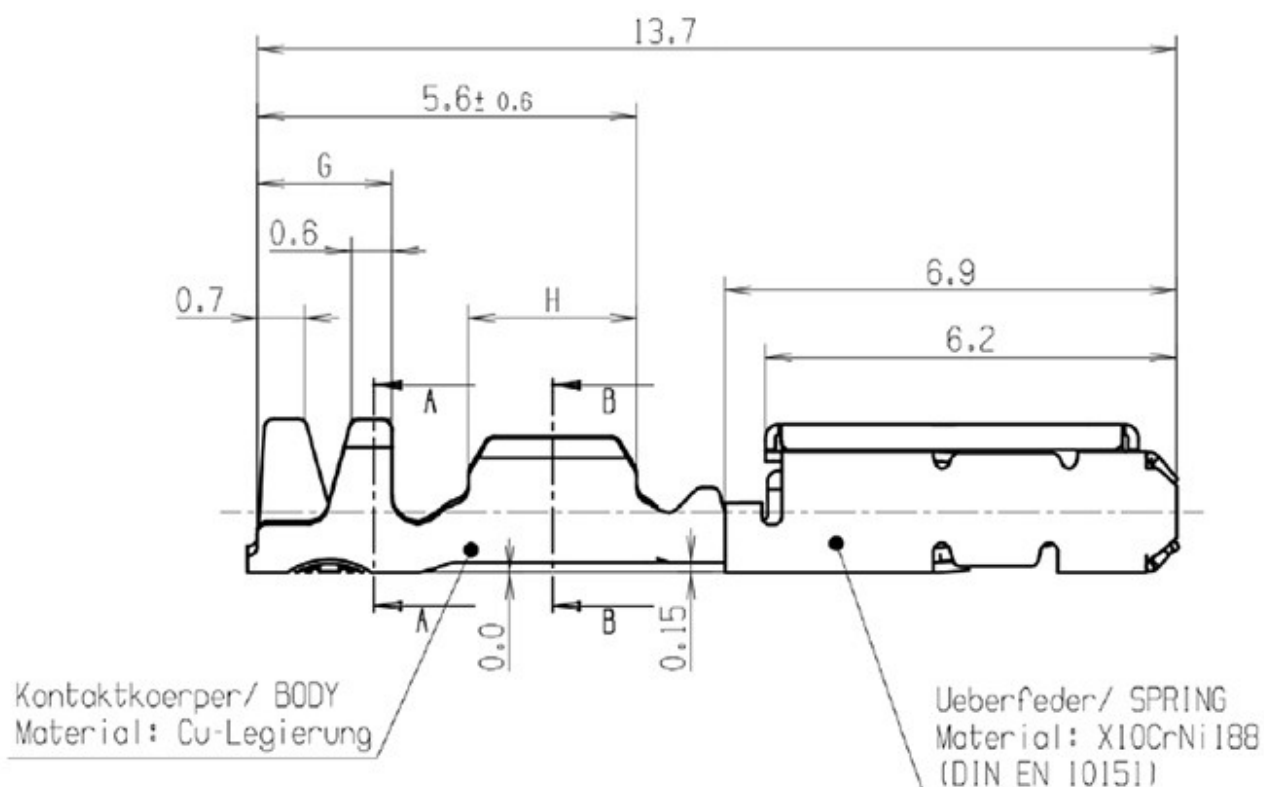

Dane aktualne na dzień: 24-05-2026 16:30

Link do produktu: <https://www.batpol.shop/2konektor-pin-zenski-bcb-0-2-0-75-mm2-1928492556-p-426.html>

2KONEKTOR PIN ZENSKI BCB 0,2-0,75 mm² 1928492556

Cena brutto	100,00 zł
Cena netto	81,30 zł
Producent części	Inny
Typ samochodu	Samochody osobowe, Samochody dostawcze

Opis produktu

BCB - Bosch Clean Body

Konektor żeński stosowany w samochodach z grupy VAG: Volkswagen, Skoda, Audi, oraz PSA: Peugeot, Citroen, Renault, spotykany również w instalacjach takich marek jak: Mercedes, Porsche, Ford, Fiat i inne

- **Konektor na przewód:** 0,2 - 0,75 mm²
- **AWG:** 18-20
- **Montaż:** bez uszczelki
- **Materiał:** Miedź Cynowana - Najwyższa Jakość
- **Typ:** Bosch
- **Jednostka miary:** aukcja dotyczy 2 szt
- **Zgodność z dyrektywą:** RoHS, EC
- **Inne symbole:** 1 928 492 556
- **Symbol przeciwnego konektora:**

Konektory odcinane z oryginalnych szpul