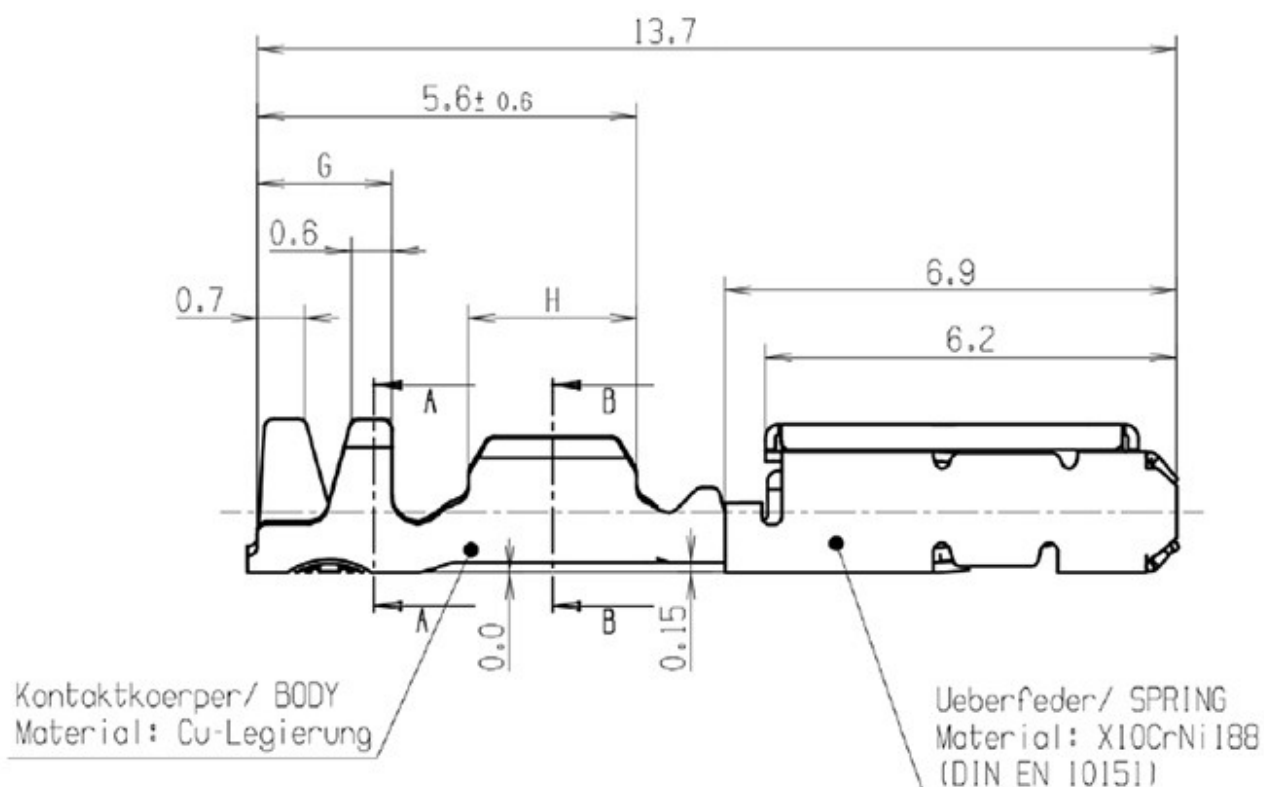

Dane aktualne na dzień: 09-04-2026 12:26

Link do produktu: <https://www.batpol.shop/2konektor-pin-zenski-bcb-0-2-0-75-mm2-1928492556-p-426.html>

2KONEKTOR PIN ZENSKI BCB 0,2-0,75 mm² 1928492556

Cena brutto	100,00 zł
Cena netto	81,30 zł
Producent części	Inny
Typ samochodu	Samochody osobowe, Samochody dostawcze

Opis produktu

BCB - Bosch Clean Body

Konektor żeński stosowany w samochodach z grupy VAG: Volkswagen, Skoda, Audi, oraz PSA: Peugeot, Citroen, Renault, spotykany również w instalacjach takich marek jak: Mercedes, Porsche, Ford, Fiat i inne

- **Konektor na przewód:** 0,2 - 0,75 mm²
- **AWG:** 18-20
- **Montaż:** bez uszczelki
- **Materiał:** Miedź Cynowana - Najwyższa Jakość
- **Typ:** Bosch
- **Jednostka miary:** aukcja dotyczy 2 szt
- **Zgodność z dyrektywą:** RoHS, EC
- **Inne symbole:** 1 928 492 556
- **Symbol przeciwnego konektora:**

Konektory odcinane z oryginalnych szpul