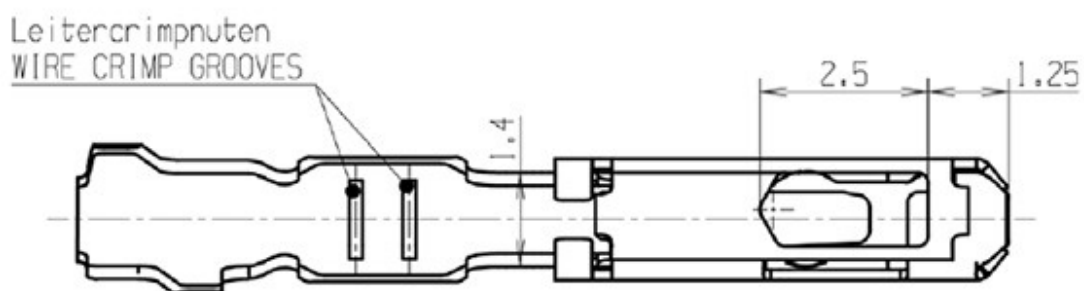

Dane aktualne na dzień: 09-04-2026 12:26

Link do produktu: <https://www.batpol.shop/2konektor-pin-zenski-bcb-0-2-0-75-mm2-1928492556-p-426.html>

2KONEKTOR PIN ZENSKI BCB 0,2-0,75 mm² 1928492556

Cena brutto	100,00 zł
Cena netto	81,30 zł
Producent części	Inny
Typ samochodu	Samochody osobowe, Samochody dostawcze

Opis produktu

BCB - Bosch Clean Body

Konektor żeński stosowany w samochodach z grupy VAG: Volkswagen, Skoda, Audi, oraz PSA: Peugeot, Citroen, Renault, spotykany również w instalacjach takich marek jak: Mercedes, Porsche, Ford, Fiat i inne

- **Konektor na przewód:** 0,2 - 0,75 mm²
- **AWG:** 18-20
- **Montaż:** bez uszczelki
- **Materiał:** Miedź Cynowana - Najwyższa Jakość
- **Typ:** Bosch
- **Jednostka miary:** aukcja dotyczy 2 szt
- **Zgodność z dyrektywą:** RoHS, EC
- **Inne symbole:** 1 928 492 556
- **Symbol przeciwnego konektora:**

Konektory odcinane z oryginalnych szpul