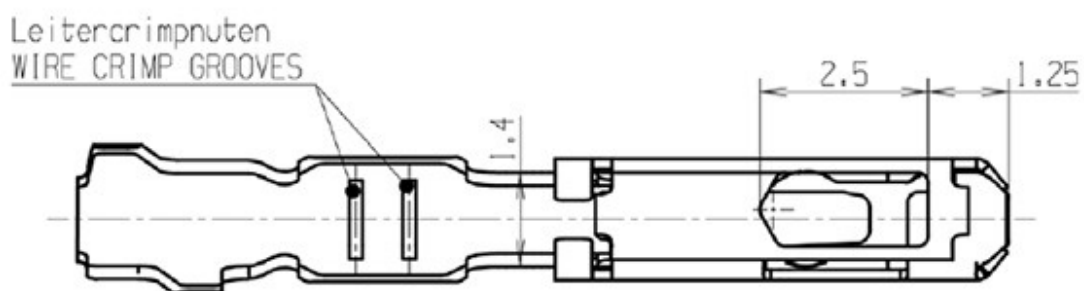

Dane aktualne na dzień: 24-05-2026 16:30

Link do produktu: <https://www.batpol.shop/2konektor-pin-zenski-bcb-0-2-0-75-mm2-1928492556-p-426.html>

2KONEKTOR PIN ZENSKI BCB 0,2-0,75 mm² 1928492556

Cena brutto	100,00 zł
Cena netto	81,30 zł
Producent części	Inny
Typ samochodu	Samochody osobowe, Samochody dostawcze

Opis produktu

BCB - Bosch Clean Body

Konektor żeński stosowany w samochodach z grupy VAG: Volkswagen, Skoda, Audi, oraz PSA: Peugeot, Citroen, Renault, spotykany również w instalacjach takich marek jak: Mercedes, Porsche, Ford, Fiat i inne

- **Konektor na przewód:** 0,2 - 0,75 mm²
- **AWG:** 18-20
- **Montaż:** bez uszczelki
- **Materiał:** Miedź Cynowana - Najwyższa Jakość
- **Typ:** Bosch
- **Jednostka miary:** aukcja dotyczy 2 szt
- **Zgodność z dyrektywą:** RoHS, EC
- **Inne symbole:** 1 928 492 556
- **Symbol przeciwnego konektora:**

Konektory odcinane z oryginalnych szpul