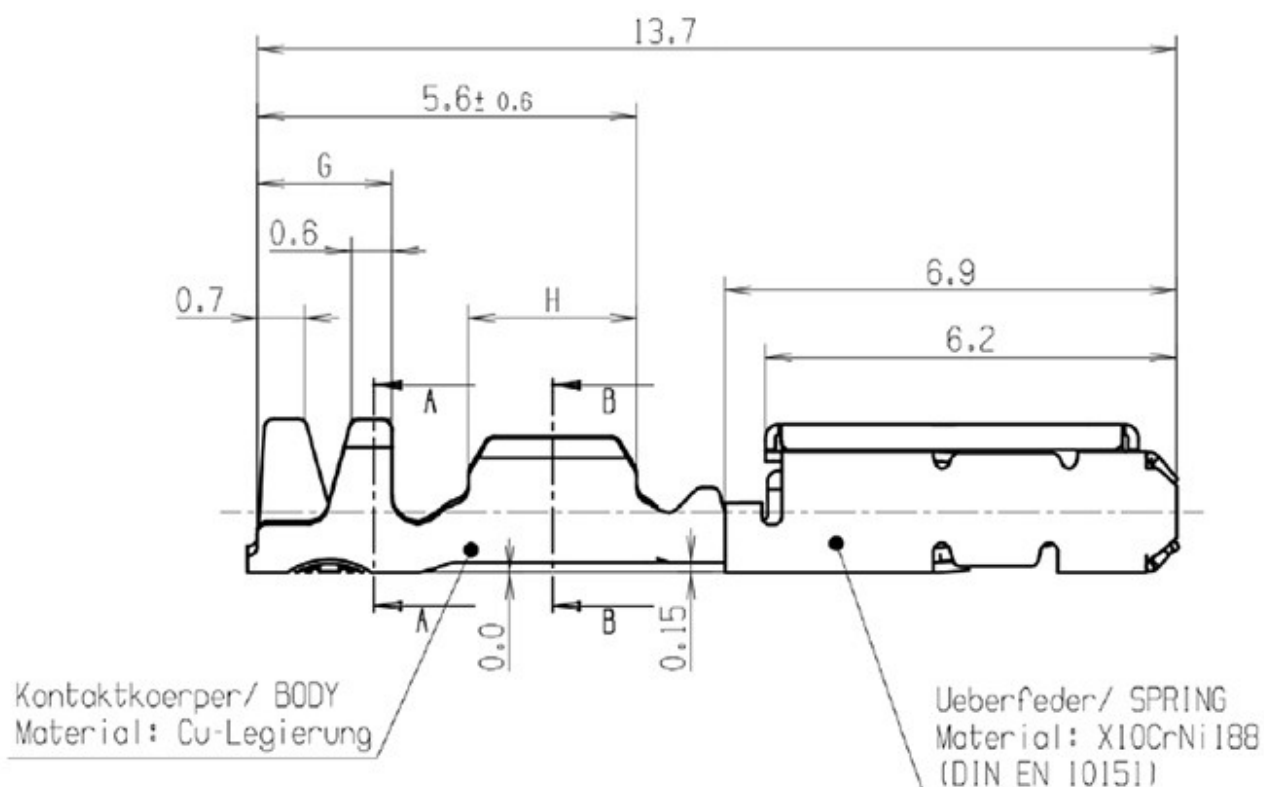

Dane aktualne na dzień: 08-07-2026 21:03

Link do produktu: <https://www.batpol.shop/2konektor-pin-zenski-bcb-0-2-0-75-mm2-1928492556-p-426.html>

2KONEKTOR PIN ZENSKI BCB 0,2-0,75 mm² 1928492556

Cena brutto	100,00 zł
Cena netto	81,30 zł
Producent części	Inny
Typ samochodu	Samochody osobowe, Samochody dostawcze

Opis produktu

BCB - Bosch Clean Body

Konektor żeński stosowany w samochodach z grupy VAG: Volkswagen, Skoda, Audi, oraz PSA: Peugeot, Citroen, Renault, spotykany również w instalacjach takich marek jak: Mercedes, Porsche, Ford, Fiat i inne

- **Konektor na przewód:** 0,2 - 0,75 mm²
- **AWG:** 18-20
- **Montaż:** bez uszczelki
- **Materiał:** Miedź Cynowana - Najwyższa Jakość
- **Typ:** Bosch
- **Jednostka miary:** aukcja dotyczy 2 szt
- **Zgodność z dyrektywą:** RoHS, EC
- **Inne symbole:** 1 928 492 556
- **Symbol przeciwnego konektora:**

Konektory odcinane z oryginalnych szpul