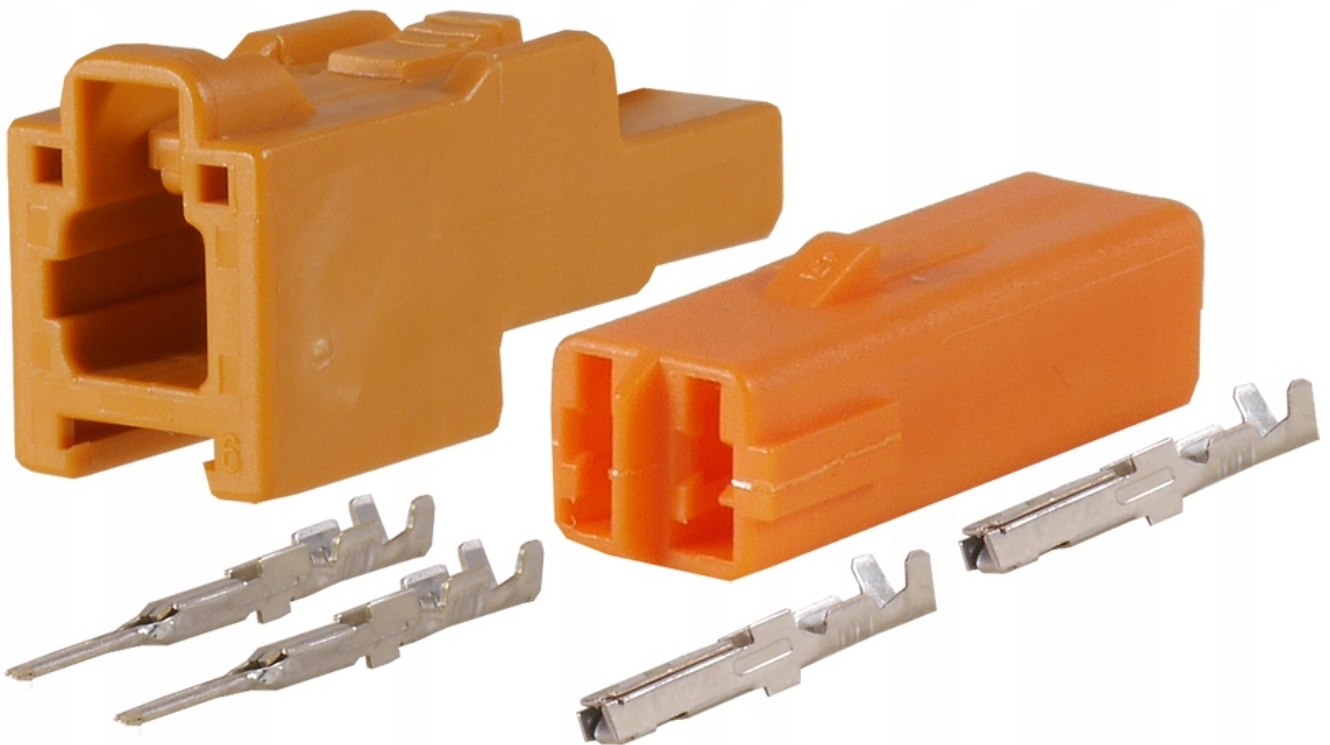

Link do produktu: <https://www.batpol.shop/2-pin-zlacze-kostka-wtyk-gniazdo-motocyklowe-pom2-p-2000.html>

## 2 PIN ZLACZE KOSTKA WTYK GNIAZDO MOTOCYKLOWE POM2

Cena brutto	<b>4,00 zł</b>
Cena netto	<b>3,25 zł</b>
Producent części	<b>Inny</b>
Typ samochodu	<b>Samochody osobowe, Samochody dostawcze</b>

### Opis produktu

- **Ilość pinów:** 2 szt
- **Konektory na przewód:** 0,5 mm<sup>2</sup>
- **Materiał konektorów:** mosiądz cynowany

- 
- **Wersja nie izolowana, męska i żeńska strona + kmpł konektorów**