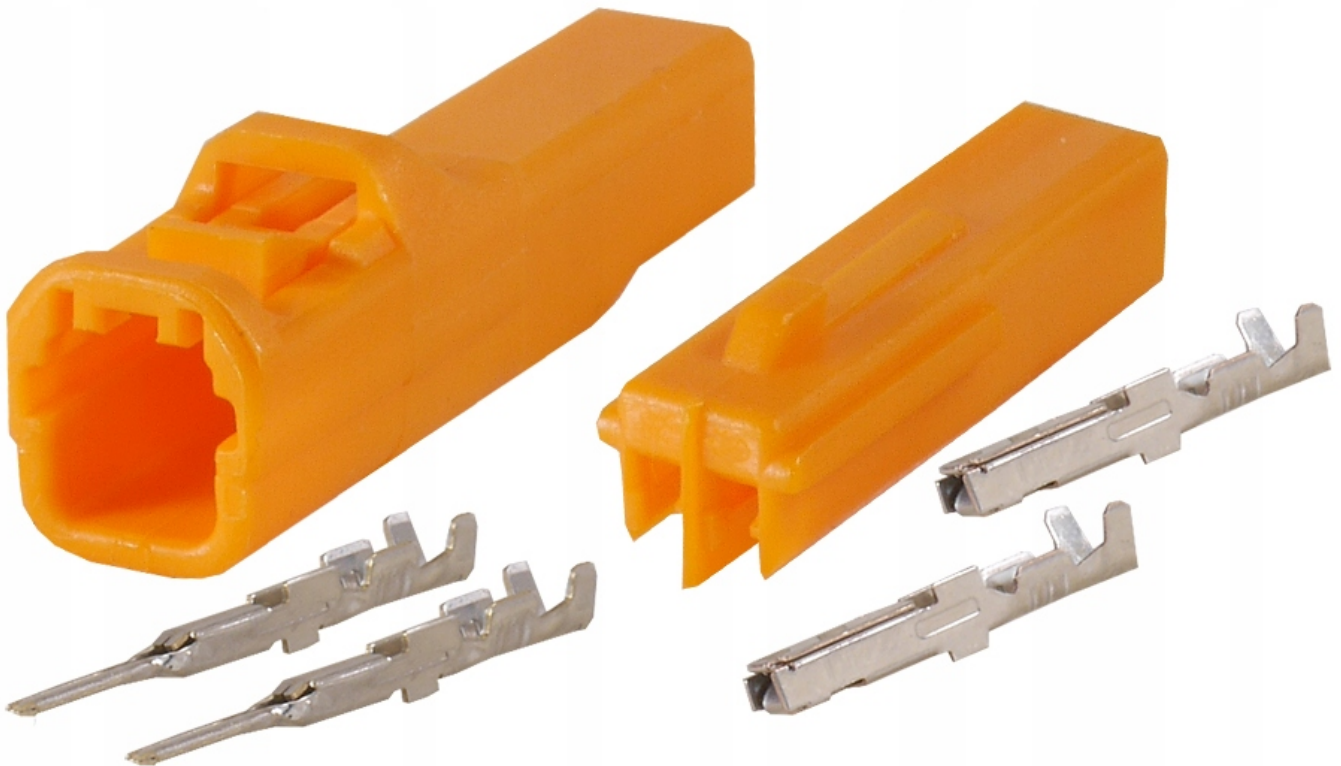

Dane aktualne na dzień: 09-04-2026 12:30

Link do produktu: <https://www.batpol.shop/2-pin-zlacze-kostka-wtyk-gniazdo-motocyklowe-pom1-p-1999.html>

2 PIN ZLACZE KOSTKA WTYK GNIAZDO MOTOCYKLOWE POM1

Cena brutto	4,00 zł
Cena netto	3,25 zł
Producent części	Inny
Typ samochodu	Samochody osobowe, Samochody dostawcze

Opis produktu

- **Ilość pinów:** 2 szt

-
- **Konektory na przewód:** 0,5 mm²
 - **Materiał konektorów:** mosiądz cynowany
 - **Wersja nie izolowana, męska i żeńska strona + kmpl konektorów**