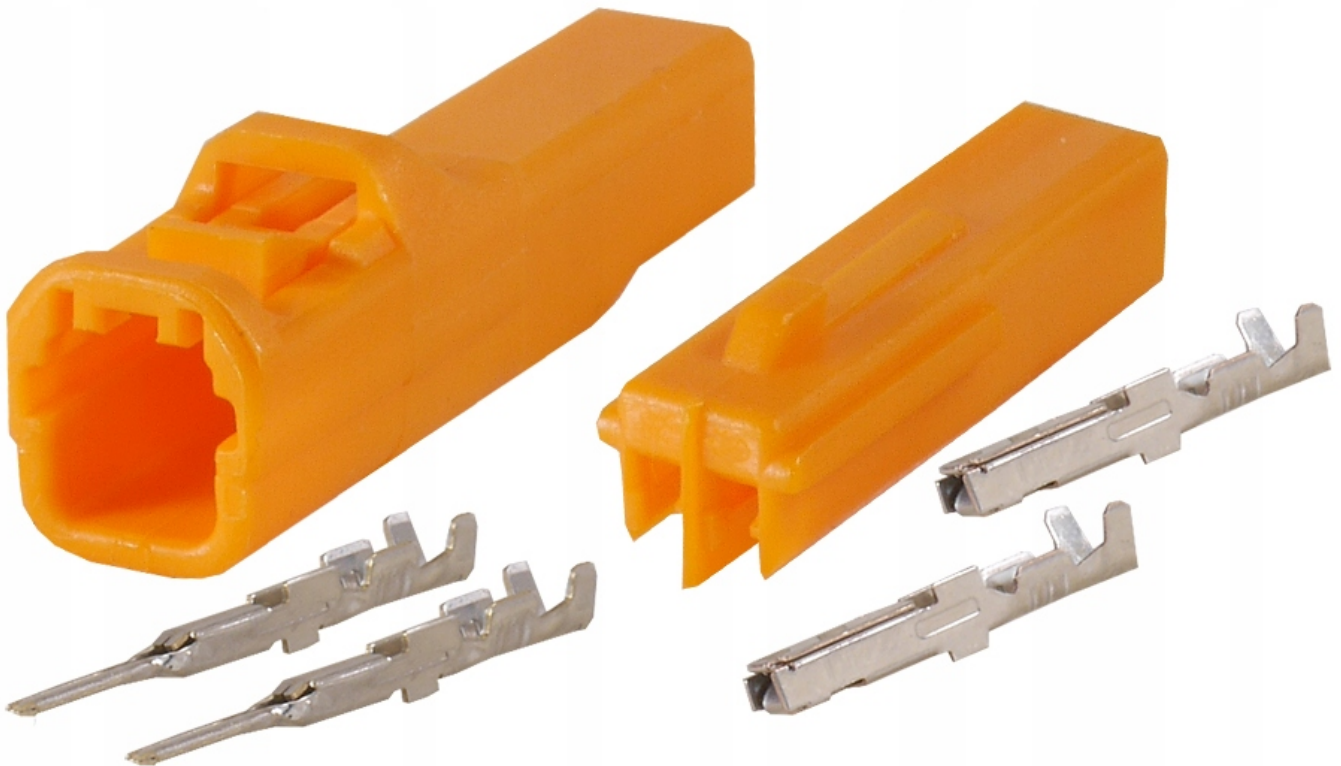

Link do produktu: <https://www.batpol.shop/2-pin-zlacze-kostka-wtyk-gniazdo-motocyklowe-pom1-p-1999.html>

2 PIN ZLACZE KOSTKA WTYK GNIAZDO MOTOCYKLOWE POM1

Cena brutto	4,00 zł
Cena netto	3,25 zł
Producent części	Inny
Typ samochodu	Samochody osobowe, Samochody dostawcze

Opis produktu

- **Ilość pinów:** 2 szt

-
- **Konektory na przewód:** 0,5 mm²
 - **Materiał konektorów:** mosiądz cynowany
 - **Wersja nie izolowana, męska i żeńska strona + kmpl konektorów**