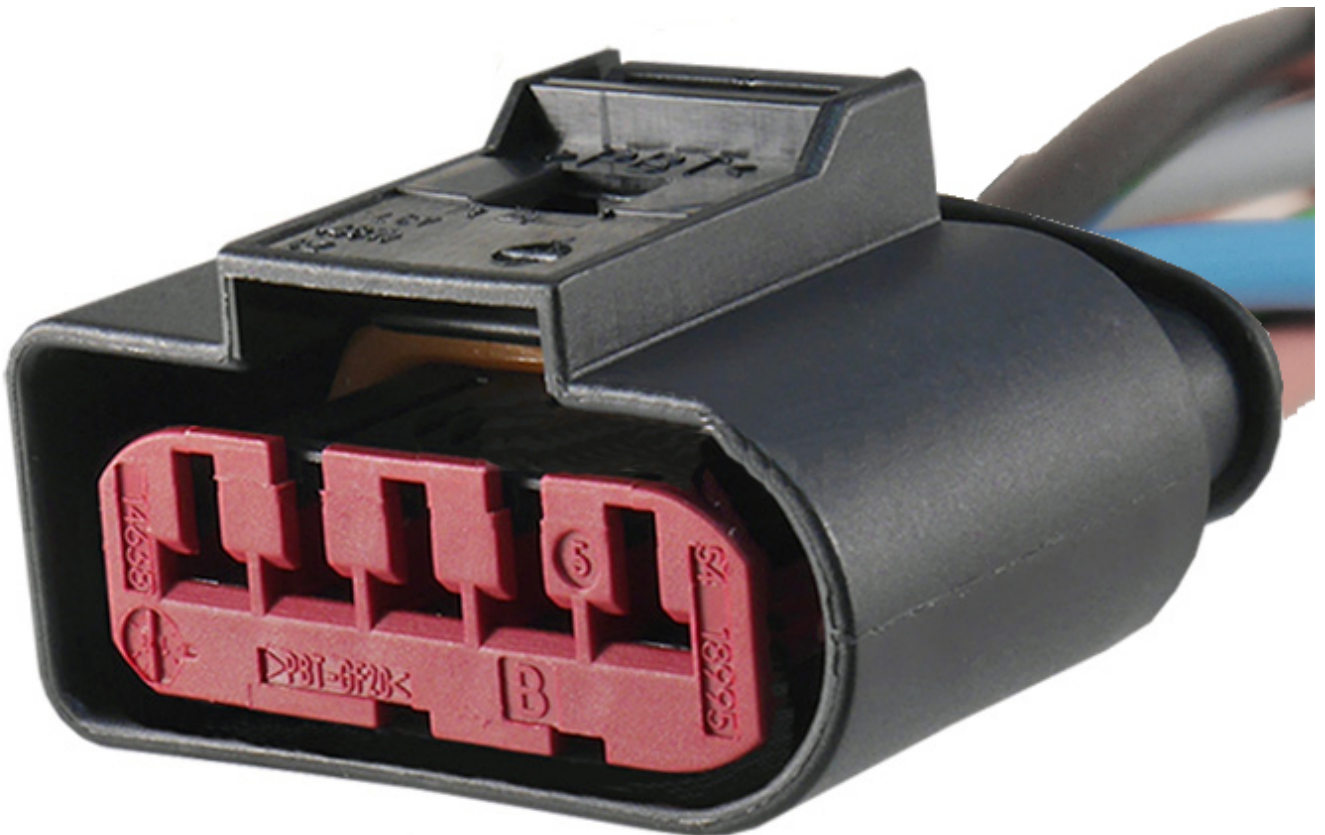

Dane aktualne na dzień: 15-06-2026 12:42

Link do produktu: <https://www.batpol.shop/1j0973775a-kostka-zlacze-wtyk-vw-2-8-z-kablem-p-1125.html>

1J0973775A KOSTKA ZŁĄCZE WTYK VW 2,8 Z KABLEM

Cena brutto	20,00 zł
Cena netto	16,26 zł
Producent części	Inny
Typ samochodu	Samochody osobowe, Samochody dostawcze

Opis produktu

Wysokiej jakości wiązka, konektory firmy Tyco zostały zaciśnięte na profesjonalnej maszynie Komax,

kostka renomowanej firmy Lear - Germany, każdy przewód posiada uszczelnienie. Przewody w zależności od dostawy mogą mieć inny kolor.

Charakterystyka:

- **Ilość Pinów:** 5
- **Konektory:** JPT , oryginalne firmy Tyco
- **Przekrój przewodów:** 1,5 mm²
- **Długość przewodów:** około 30 cm
- **Przewody:** samochodowe FLRY-B
- **Materia:** przewody linka, wielodrutowa, miedziana, giętka
- **Temperatura pracy:** -40°C ÷ 105°C

Zalety:

- Szybka możliwość usunięcia usterki, nie musisz zaciskać konektorów !
- Profesjonalnie wykonana wiązka
- Materiały bardzo wysokiej jakości

Zastosowanie:

Przeptywomierz