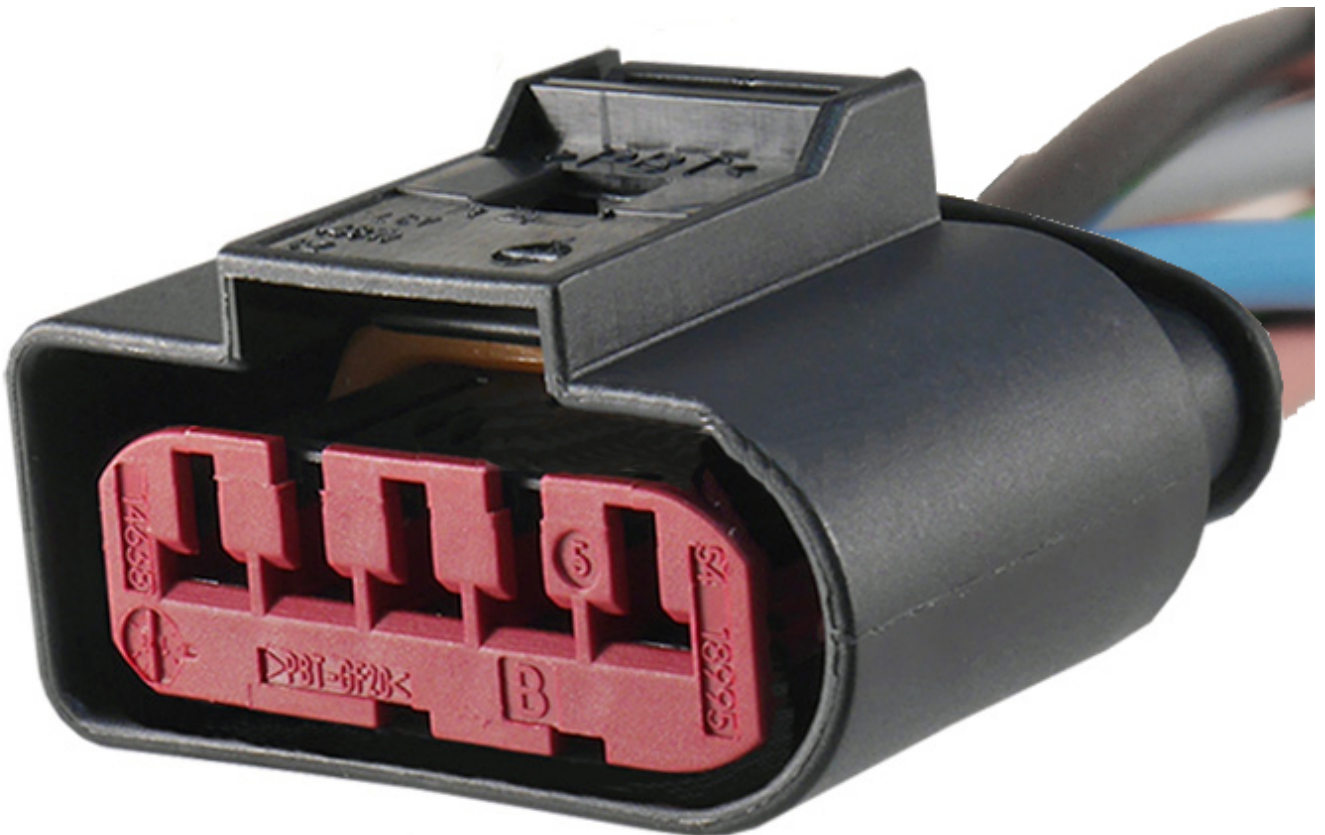

Dane aktualne na dzień: 29-04-2026 12:35

Link do produktu: <https://www.batpol.shop/1j0973775a-kostka-zlacze-wtyk-vw-2-8-z-kablem-p-1125.html>

1J0973775A KOSTKA ZŁĄCZE WTYK VW 2,8 Z KABLEM

Cena brutto	20,00 zł
Cena netto	16,26 zł
Producent części	Inny
Typ samochodu	Samochody osobowe, Samochody dostawcze

Opis produktu

Wysokiej jakości wiązka, konektory firmy Tyco zostały zaciśnięte na profesjonalnej maszynie Komax,

kostka renomowanej firmy Lear - Germany, każdy przewód posiada uszczelnienie. Przewody w zależności od dostawy mogą mieć inny kolor.

Charakterystyka:

- **Ilość Pinów:** 5
- **Konektory:** JPT , oryginalne firmy Tyco
- **Przekrój przewodów:** 1,5 mm²
- **Długość przewodów:** około 30 cm
- **Przewody:** samochodowe FLRY-B
- **Materia:** przewody linka, wielodrutowa, miedziana, giętka
- **Temperatura pracy:** -40°C ÷ 105°C

Zalety:

- Szybka możliwość usunięcia usterki, nie musisz zaciskać konektorów !
- Profesjonalnie wykonana wiązka
- Materiały bardzo wysokiej jakości

Zastosowanie:

Przeptywomierz