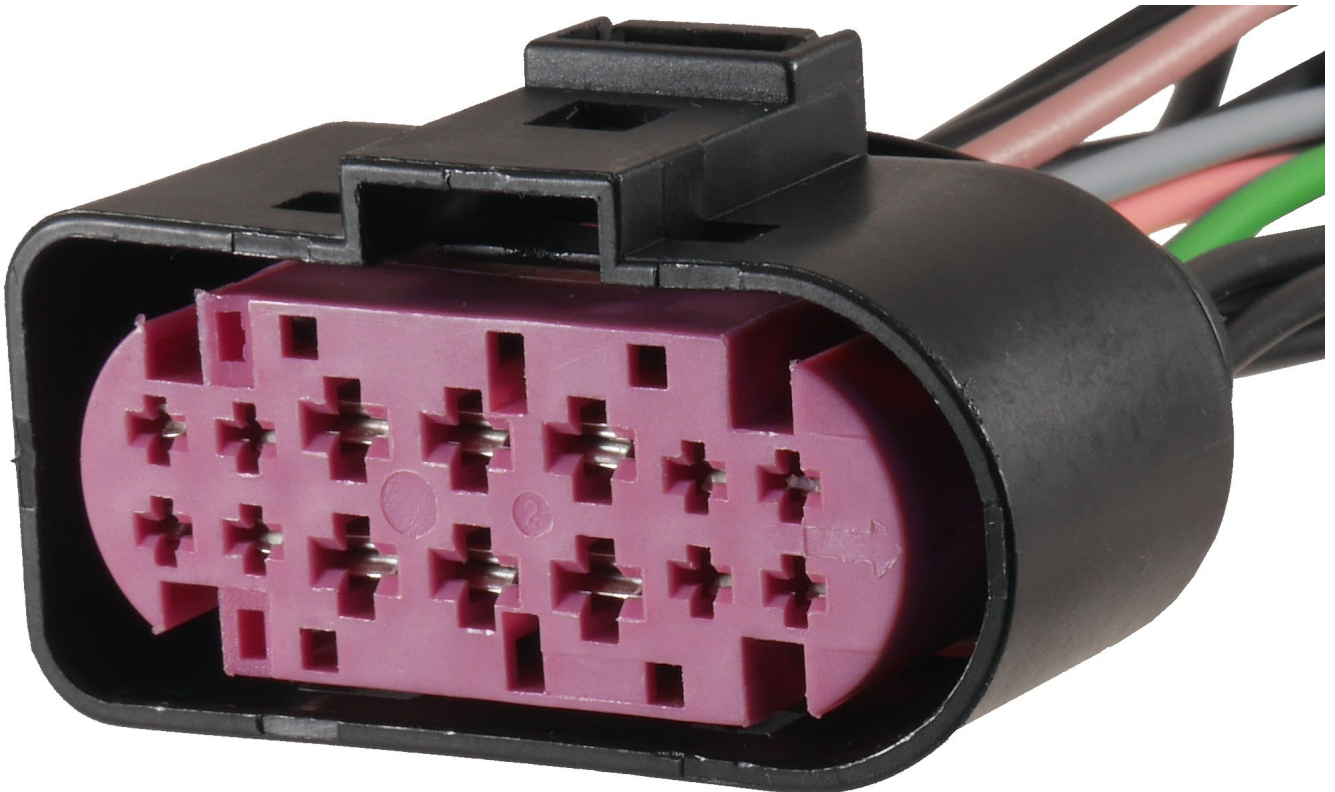

Dane aktualne na dzień: 29-04-2026 20:40

Link do produktu: <https://www.batpol.shop/1j0973737-kostka-zlaczce-wtyk-vw-2-8-z-kablem-lampy-p-1129.html>

1J0973737 KOSTKA ZŁĄCZE WTYK VW 2,8 Z KABLEM LAMPY

Cena brutto	40,00 zł
Cena netto	32,52 zł
Producent części	Inny
Typ samochodu	Samochody osobowe, Samochody dostawcze

Opis produktu

Wysokiej jakości wiązka, konektory firmy Tyco zostały zaciśnięte na profesjonalnej maszynie Komax,

każdy przewód posiada uszczelnienie. Przewody w zależności od dostawy mogą mieć inny kolor.

Charakterystyka:

- **Ilość Pinów:** 14
- **Konektory:** JPT , oryginalne firmy Tyco x 6 szt
- **Konektory:** MT F150, oryginalne firmy Tyco x 8 szt
- **Przekrój przewodów JPT :** 1,5 mm²
- **Przekrój przewodów MT :** 0,75 mm²
- **Długość przewodów:** około 30 cm
- **Przewody:** samochodowe FLRY-B
- **Materia:** przewody linka, wielodrutowa, miedziana, giętka
- **Temperatura pracy:** -40°C ÷ 105°C

Zalety:

- Szybka możliwość usunięcia usterki, nie musisz zaciskać konektorów !
- Profesjonalnie wykonana wiązka
- Materiały bardzo wysokiej jakości

Zastosowanie:

Przednie lampy ksenon