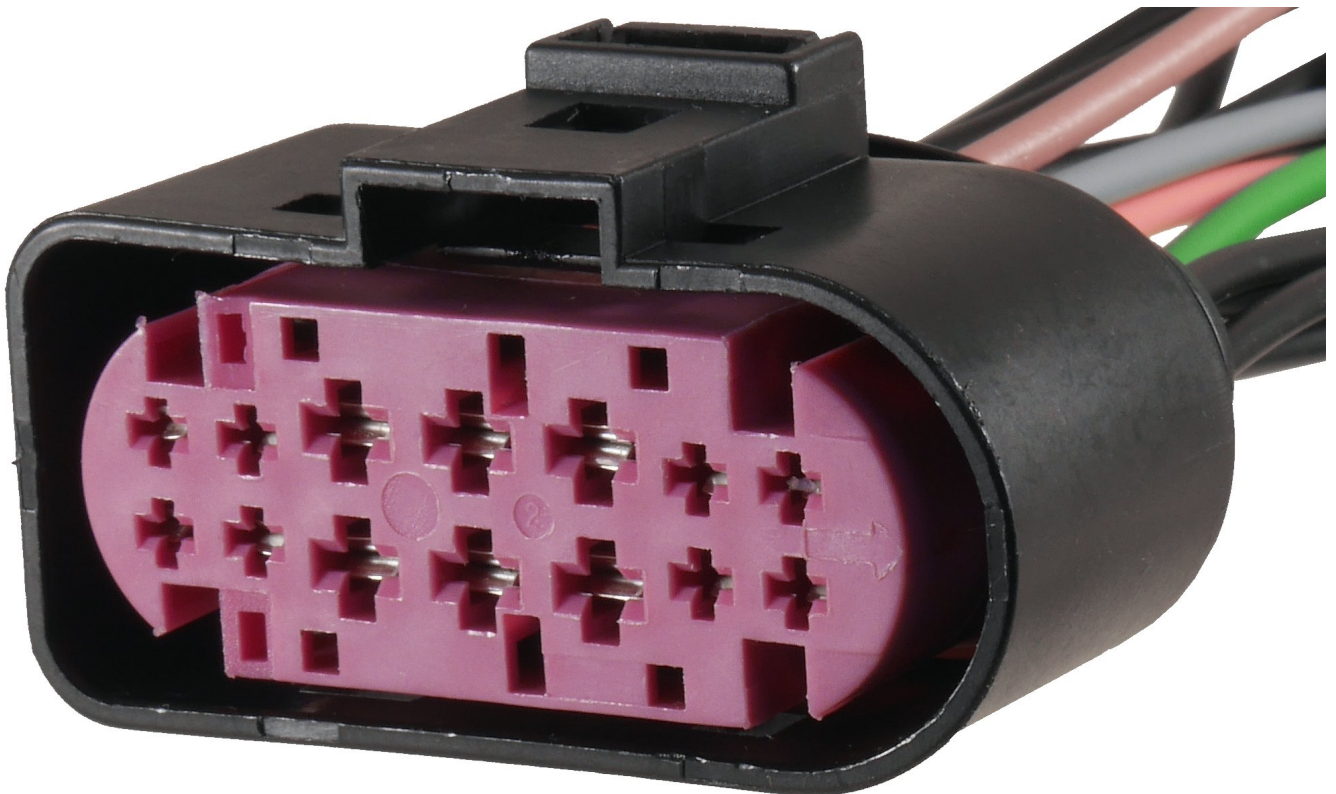

Dane aktualne na dzień: 30-04-2025 08:20

Link do produktu: <https://www.batpol.shop/1j0973737-kostka-zlaczce-wtyk-vw-2-8-z-kablem-lampy-p-1129.html>

1J0973737 KOSTKA ZŁĄCZE WTYK VW 2,8 Z KABLEM LAMPY

Cena brutto	40,00 zł
Cena netto	32,52 zł
Producent części	Inny
Typ samochodu	Samochody osobowe, Samochody dostawcze

Opis produktu

Wysokiej jakości wiązka, konektory firmy Tyco zostały zaciśnięte na profesjonalnej maszynie Komax,

każdy przewód posiada uszczelnienie. Przewody w zależności od dostawy mogą mieć inny kolor.

Charakterystyka:

- **Ilość Pinów:** 14
- **Konektory:** JPT , oryginalne firmy Tyco x 6 szt
- **Konektory:** MT F150, oryginalne firmy Tyco x 8 szt
- **Przekrój przewodów JPT :** 1,5 mm²
- **Przekrój przewodów MT :** 0,75 mm²
- **Długość przewodów:** około 30 cm
- **Przewody:** samochodowe FLRY-B
- **Materia:** przewody linka, wielodrutowa, miedziana, giętka
- **Temperatura pracy:** -40°C ÷ 105°C

Zalety:

- Szybka możliwość usunięcia usterki, nie musisz zaciskać konektorów !
- Profesjonalnie wykonana wiązka
- Materiały bardzo wysokiej jakości

Zastosowanie:

Przednie lampy ksenon