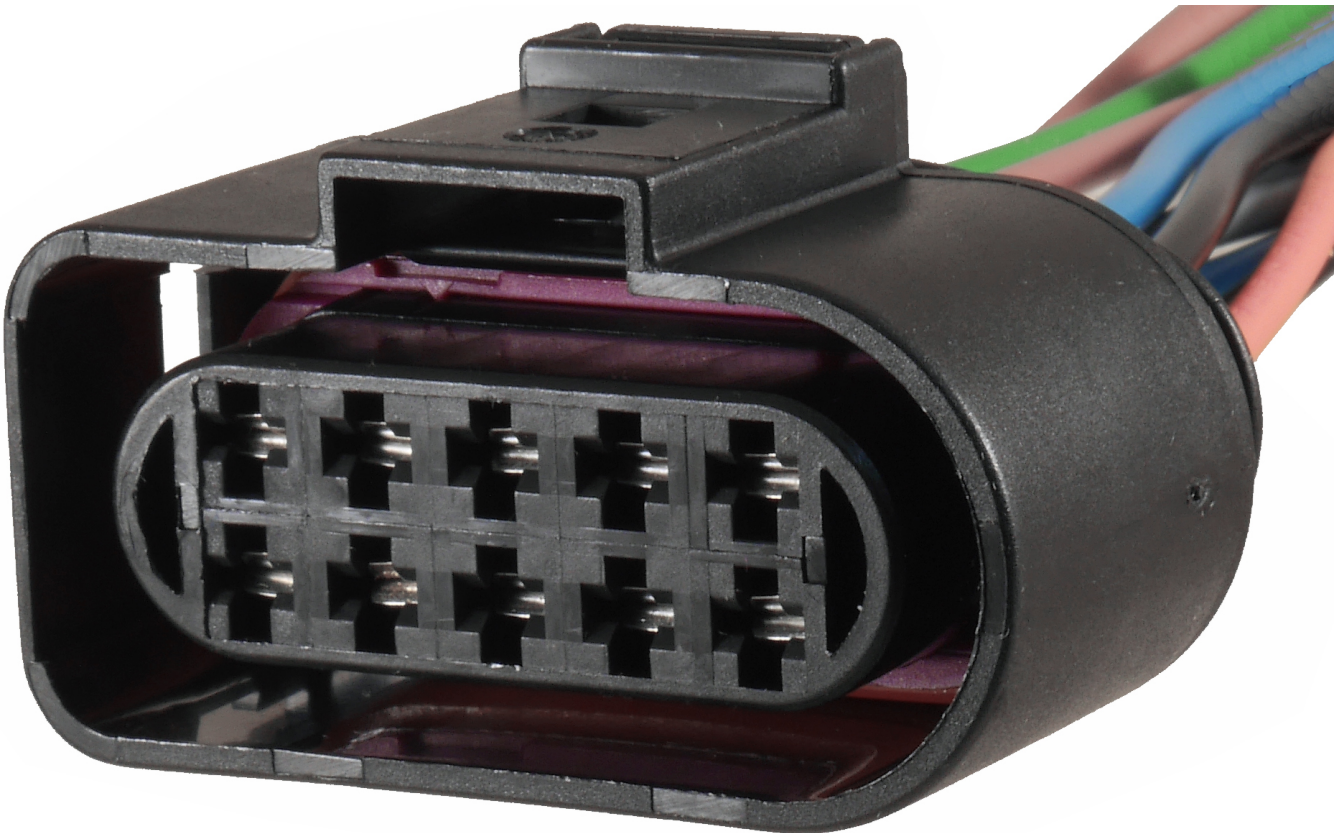

Dane aktualne na dzień: 30-04-2026 02:48

Link do produktu: <https://www.batpol.shop/1j0973735-kostka-zlaczce-wtyk-vw-2-8-z-kablem-lampy-p-2385.html>

1J0973735 KOSTKA ZŁĄCZE WTYK VW 2,8 Z KABLEM LAMPY

Cena brutto	25,00 zł
Cena netto	20,33 zł
Producent części	inne
Typ samochodu	Samochody osobowe, Samochody dostawcze
Numer katalogowy części	1J0973735

Opis produktu

Oferujemy Państwu na tej aukcji

Kostkę z przewodem - Wiązke

- Wysoka jakość, wytrzymałe materiały
- Wystawiamy paragon lub F-VAT
- Towar Fabrycznie Nowy !!!
- 100% Zadowolenia

Wysokiej jakości wiązka, konektory firmy Tyco zostały zaciśnięte na profesjonalnej maszynie Komax,

kostka renomowanej firmy F.E.P. - Germany, każdy przewód posiada uszczelnienie. Przewody w zależności od dostawy mogą mieć inny kolor.

Charakterystyka:

- **Ilość Pinów:** 10
- **Konektory:** JPT , oryginalne firmy Tyco
- **Przekrój przewodów:** 1,5 mm²
- **Długość przewodów:** około 20 cm
- **Przewody:** samochodowe FLRY-B
- **Materia:** przewody linka, wielodrutowa, miedziana, giętka
- **Temperatura pracy:** -40°C ÷ 105°C

Zalety:

- Szybka możliwość usunięcia usterki, nie musisz zaciskać konektorów !
- Profesjonalnie wykonana wiązka
- Materiały bardzo wysokiej jakości

Zastosowanie:

Przednie lampy