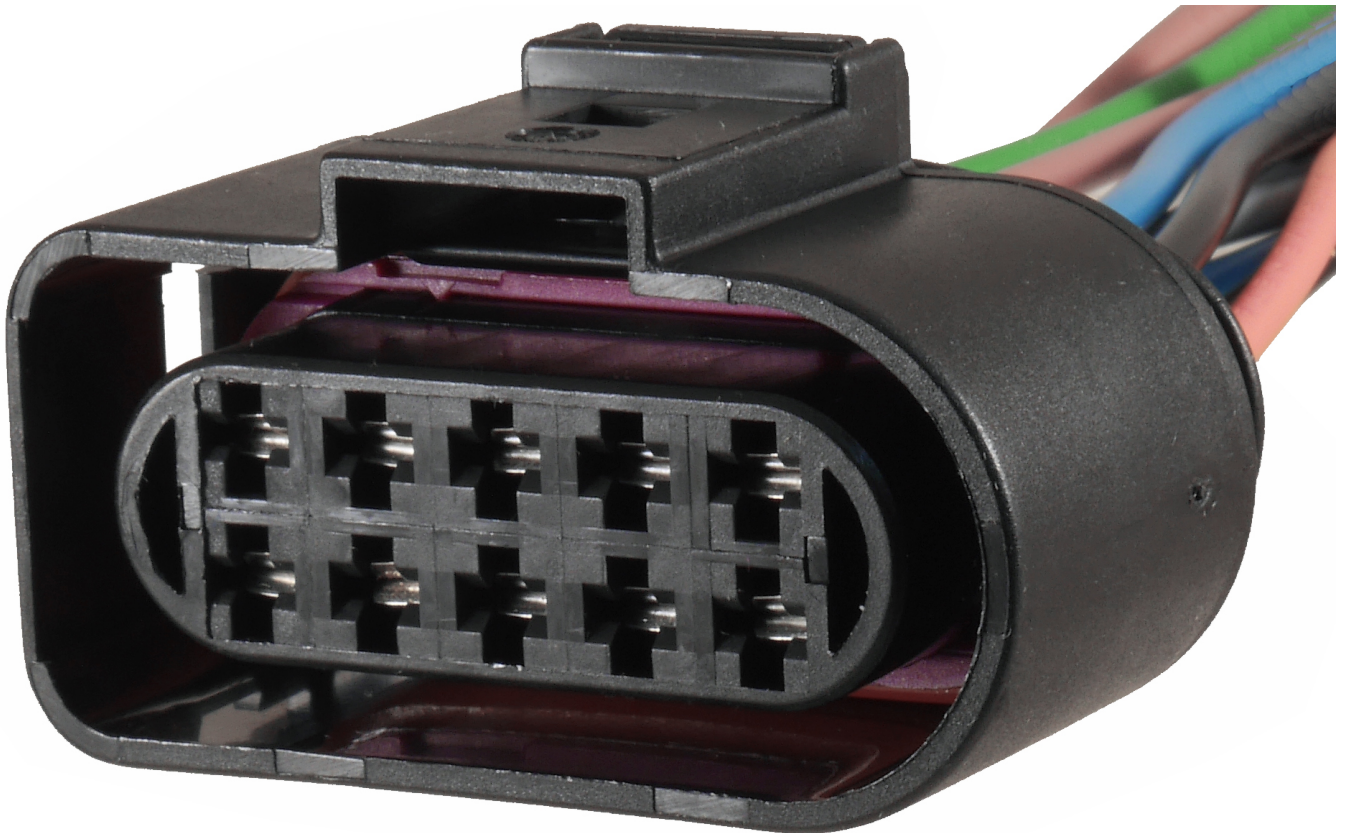

Dane aktualne na dzień: 14-06-2026 13:11

Link do produktu: <https://www.batpol.shop/1j0973735-kostka-zlaczce-wtyk-vw-2-8-z-kablem-lampy-p-2385.html>

1J0973735 KOSTKA ZŁĄCZE WTYK VW 2,8 Z KABLEM LAMPY

Cena brutto	25,00 zł
Cena netto	20,33 zł
Producent części	inne
Typ samochodu	Samochody osobowe, Samochody dostawcze
Numer katalogowy części	1J0973735

Opis produktu

Oferujemy Państwu na tej aukcji

Kostkę z przewodem - Wiązkę

- Wysoka jakość, wytrzymałe materiały
- Wystawiamy paragon lub F-VAT
- Towar Fabrycznie Nowy !!!
- 100% Zadowolenia

Wysokiej jakości wiązka, konektory firmy Tyco zostały zaciśnięte na profesjonalnej maszynie Komax,

kostka renomowanej firmy F.E.P. - Germany, każdy przewód posiada uszczelnienie. Przewody w zależności od dostawy mogą mieć inny kolor.

Charakterystyka:

- **Ilość Pinów:** 10
- **Konektory:** JPT , oryginalne firmy Tyco
- **Przekrój przewodów:** 1,5 mm²
- **Długość przewodów:** około 20 cm
- **Przewody:** samochodowe FLRY-B
- **Materia:** przewody linka, wielodrutowa, miedziana, giętka
- **Temperatura pracy:** -40°C ÷ 105°C

Zalety:

- Szybka możliwość usunięcia usterki, nie musisz zaciskać konektorów !
- Profesjonalnie wykonana wiązka
- Materiały bardzo wysokiej jakości

Zastosowanie:

Przednie lampy