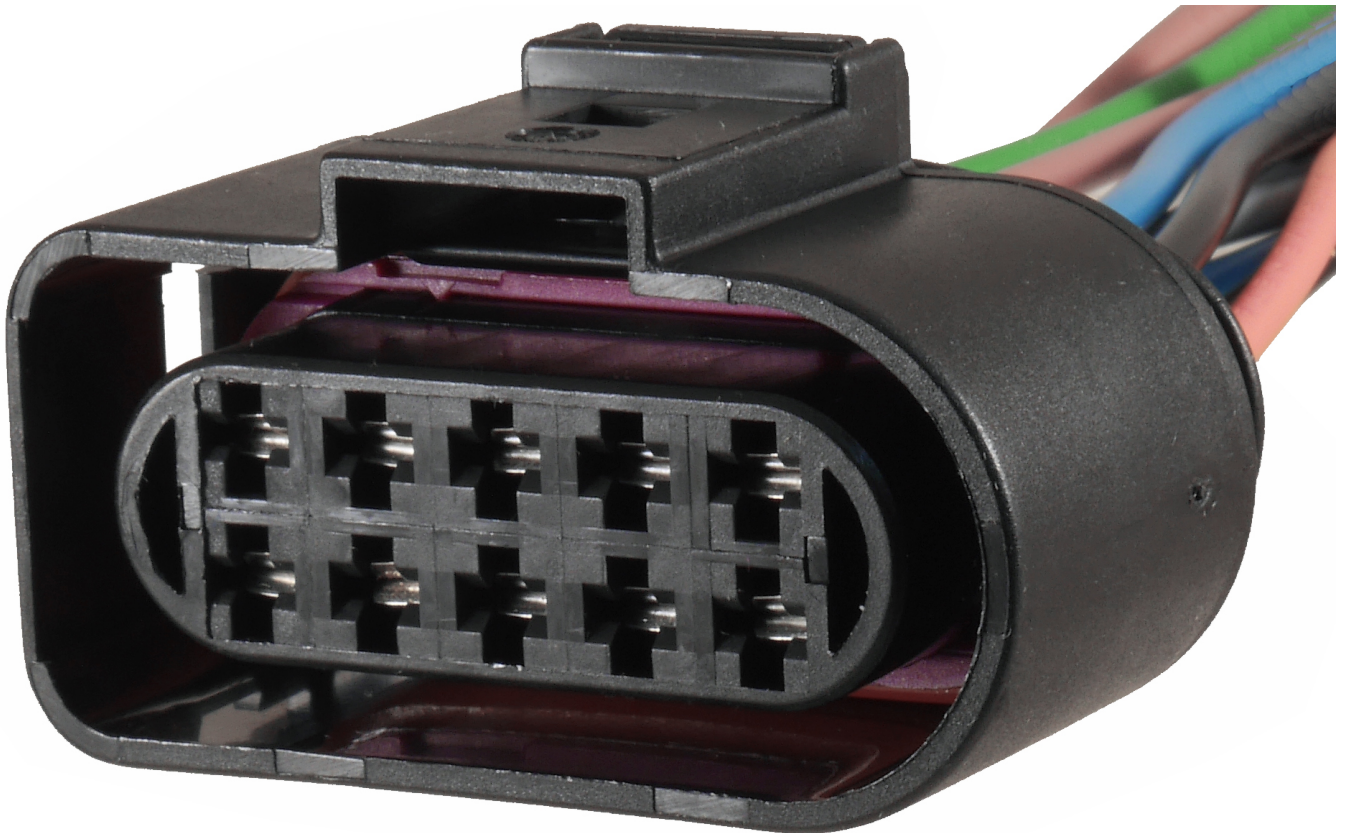

Dane aktualne na dzień: 14-06-2026 00:34

Link do produktu: <https://www.batpol.shop/1j0973735-kostka-zlaczce-wtyk-vw-2-8-z-kablem-lampy-p-1128.html>

## 1J0973735 KOSTKA ZŁĄCZE WTYK VW 2,8 Z KABLEM LAMPY

Cena brutto	<b>25,00 zł</b>
Cena netto	<b>20,33 zł</b>
Producent części	<b>Inny</b>
Typ samochodu	<b>Samochody osobowe, Samochody dostawcze</b>

### Opis produktu

---

Wysokiej jakości wiązka, konektory firmy Tyco zostały zaciśnięte na profesjonalnej maszynie Komax,

kostka renomowanej firmy F.E.P. - Germany, każdy przewód posiada uszczelnienie. Przewody w zależności od dostawy mogą mieć inny kolor.

#### Charakterystyka:

- **Ilość Pinów:** 10
- **Konektory:** JPT , oryginalne firmy Tyco
- **Przekrój przewodów:** 1,5 mm<sup>2</sup>
- **Długość przewodów:** około 30 cm
- **Przewody:** samochodowe FLRY-B
- **Materia:** przewody linka, wielodrutowa, miedziana, giętka
- **Temperatura pracy:** -40°C ÷ 105°C