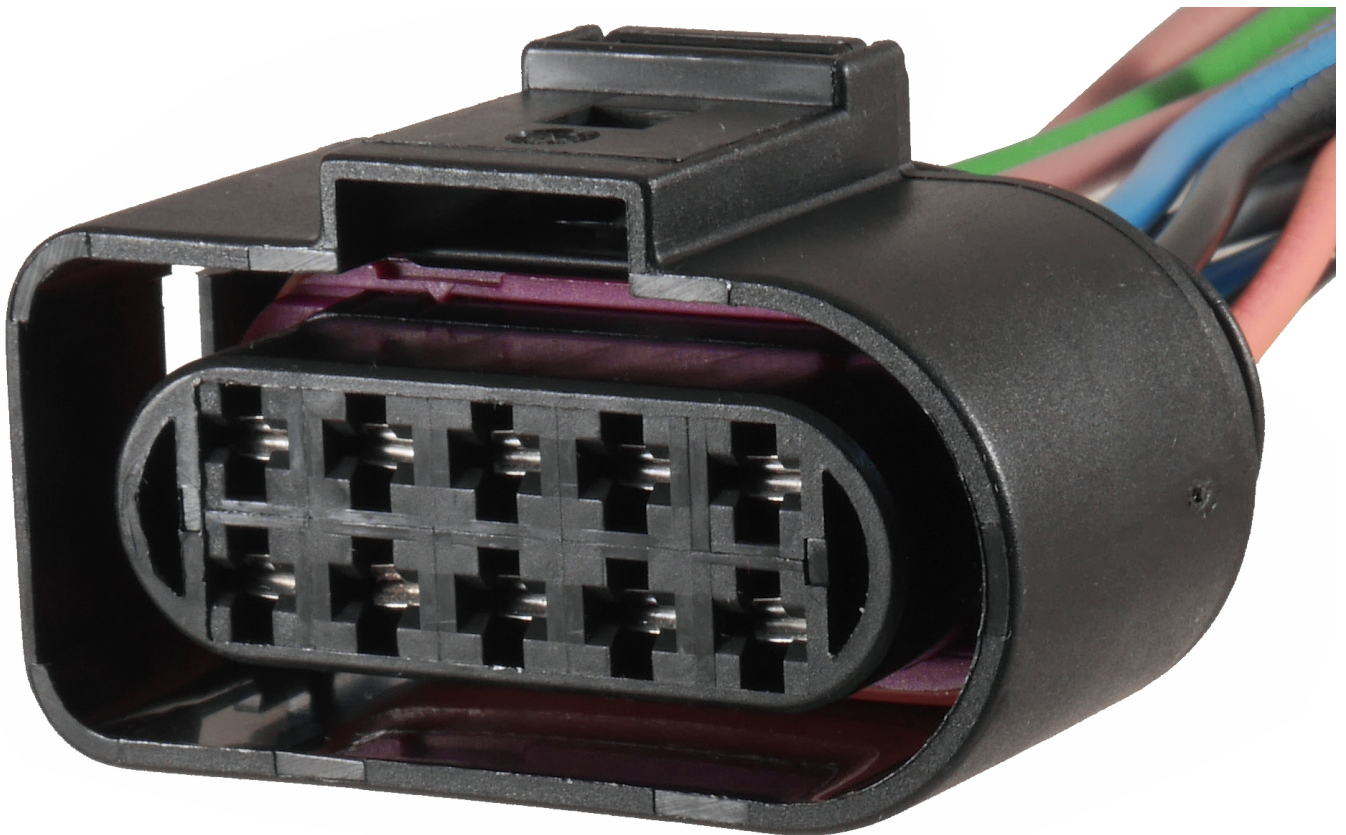

Dane aktualne na dzień: 29-04-2026 12:44

Link do produktu: <https://www.batpol.shop/1j0973735-kostka-zlaczce-wtyk-vw-2-8-z-kablem-lampy-p-1128.html>

1J0973735 KOSTKA ZŁĄCZE WTYK VW 2,8 Z KABLEM LAMPY

Cena brutto	25,00 zł
Cena netto	20,33 zł
Producent części	Inny
Typ samochodu	Samochody osobowe, Samochody dostawcze

Opis produktu

Wysokiej jakości wiązka, konektory firmy Tyco zostały zaciśnięte na profesjonalnej maszynie Komax,

kostka renomowanej firmy F.E.P. - Germany, każdy przewód posiada uszczelnienie. Przewody w zależności od dostawy mogą mieć inny kolor.

Charakterystyka:

- **Ilość Pinów:** 10
- **Konektory:** JPT , oryginalne firmy Tyco
- **Przekrój przewodów:** 1,5 mm²
- **Długość przewodów:** około 30 cm
- **Przewody:** samochodowe FLRY-B
- **Materia:** przewody linka, wielodrutowa, miedziana, giętka
- **Temperatura pracy:** -40°C ÷ 105°C

Zalety:

- Szybka możliwość usunięcia usterki, nie musisz zaciskać konektorów !
- Profesjonalnie wykonana wiązka
- Materiały bardzo wysokiej jakości

Zastosowanie:

Przednie lampy