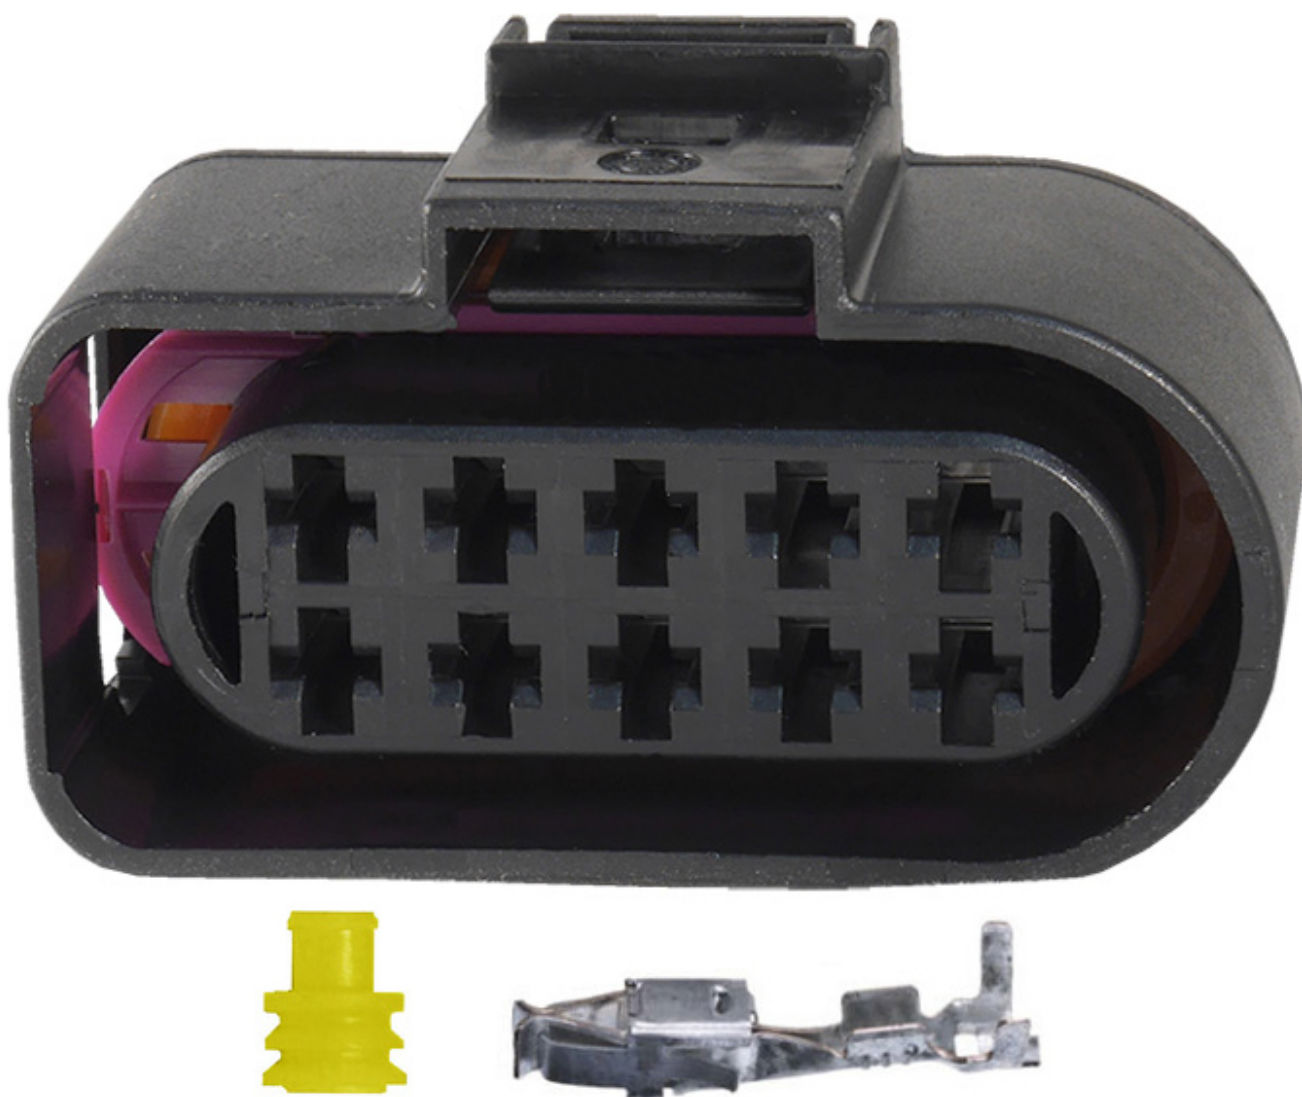

Dane aktualne na dzień: 13-06-2026 12:18

Link do produktu: <https://www.batpol.shop/1j0973735-kostka-gniazdo-wtyk-zlacze-germany-vw2-8-p-1836.html>

## 1J0973735 KOSTKA GNIAZDO WTYK ZŁACZE GERMANY VW2,8

Cena brutto	<b>16,00 zł</b>
Cena netto	<b>13,01 zł</b>
Producent części	<b>Inny</b>
Typ samochodu	<b>Samochody osobowe, Samochody dostawcze, Samochody ciężarowe</b>

Opis produktu

Złącza posiadają specjalny pierścień uszczelniający, który tłumi drgania. Dodatkowo dzięki zastosowaniu uszczelek na każdą żyłę przewodu złącza są idealnie szczelne. Dzięki tym uszczelnieniom kostkę można stosować pod maską silnika i w miejscach narażonych na działanie wody czy wilgoci.

### Charakterystyka:

- **Ilość styków, pinów w kostce:** 10 pin
- **Symbol złącza:** 1J0973735
- **Seria złącza / rozmiar konektorów:** 2,8
- **Materiał styków, konektorów:** Brąz cynowany CuZn/Sn
- **Materiał obudowy:** poliamid 6.6
- **Złącze z uszczelnkami:** tak
- **Symbol złącza przeciwnego:** 1J0973835
- **Zastosowanie np:** Lampy przednie Volkswagen Golf, Ford Focus ST170