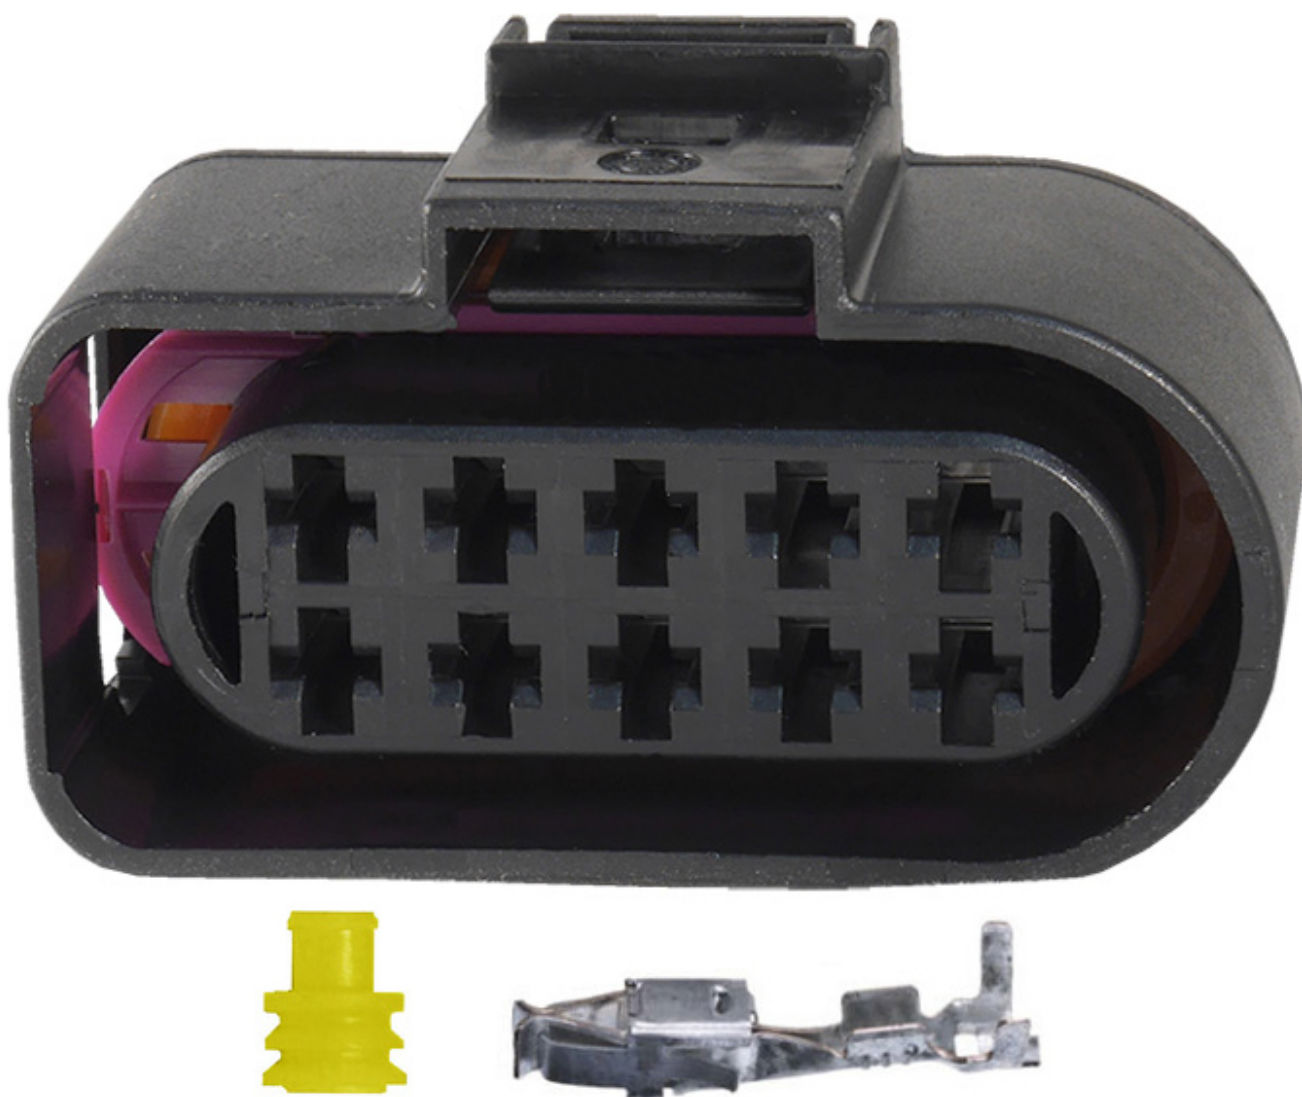

Dane aktualne na dzień: 29-04-2026 09:58

Link do produktu: <https://www.batpol.shop/1j0973735-kostka-gniazdo-wtyk-zlacze-germany-vw2-8-p-1836.html>

1J0973735 KOSTKA GNIAZDO WTYK ZŁACZE GERMANY VW2,8

Cena brutto	16,00 zł
Cena netto	13,01 zł
Producent części	Inny
Typ samochodu	Samochody osobowe, Samochody dostawcze, Samochody ciężarowe

Opis produktu

Złącza posiadają specjalny pierścień uszczelniający, który tłumi drgania. Dodatkowo dzięki zastosowaniu uszczelek na każdą żyłę przewodu złącza są idealnie szczelne. Dzięki tym uszczelnieniom kostkę można stosować pod maską silnika i w miejscach narażonych na działanie wody czy wilgoci.

F.E.P. Made in Germany

Charakterystyka:

- **Ilość styków, pinów w kostce:** 10 pin
- **Symbol złącza:** 1J0973735
- **Seria złącza / rozmiar konektorów:** 2,8
- **Materiał styków, konektorów:** Brąz cynowany CuZn/Sn
- **Materiał obudowy:** poliamid 6.6
- **Złącze z uszczelkami:** tak
- **Symbol złącza przeciwnego:** 1J0973835
- **Zastosowanie np:** Lampy przednie Volkswagen Golf, Ford Focus ST170

W zestawie:

- **Kostka:** 1 sztuka
- **Konektory żeńskie JPT:** 10 szt na przewód 2,5 mm²
- **Uszczelnienie:** 10 szt na przewód 2,5 mm²