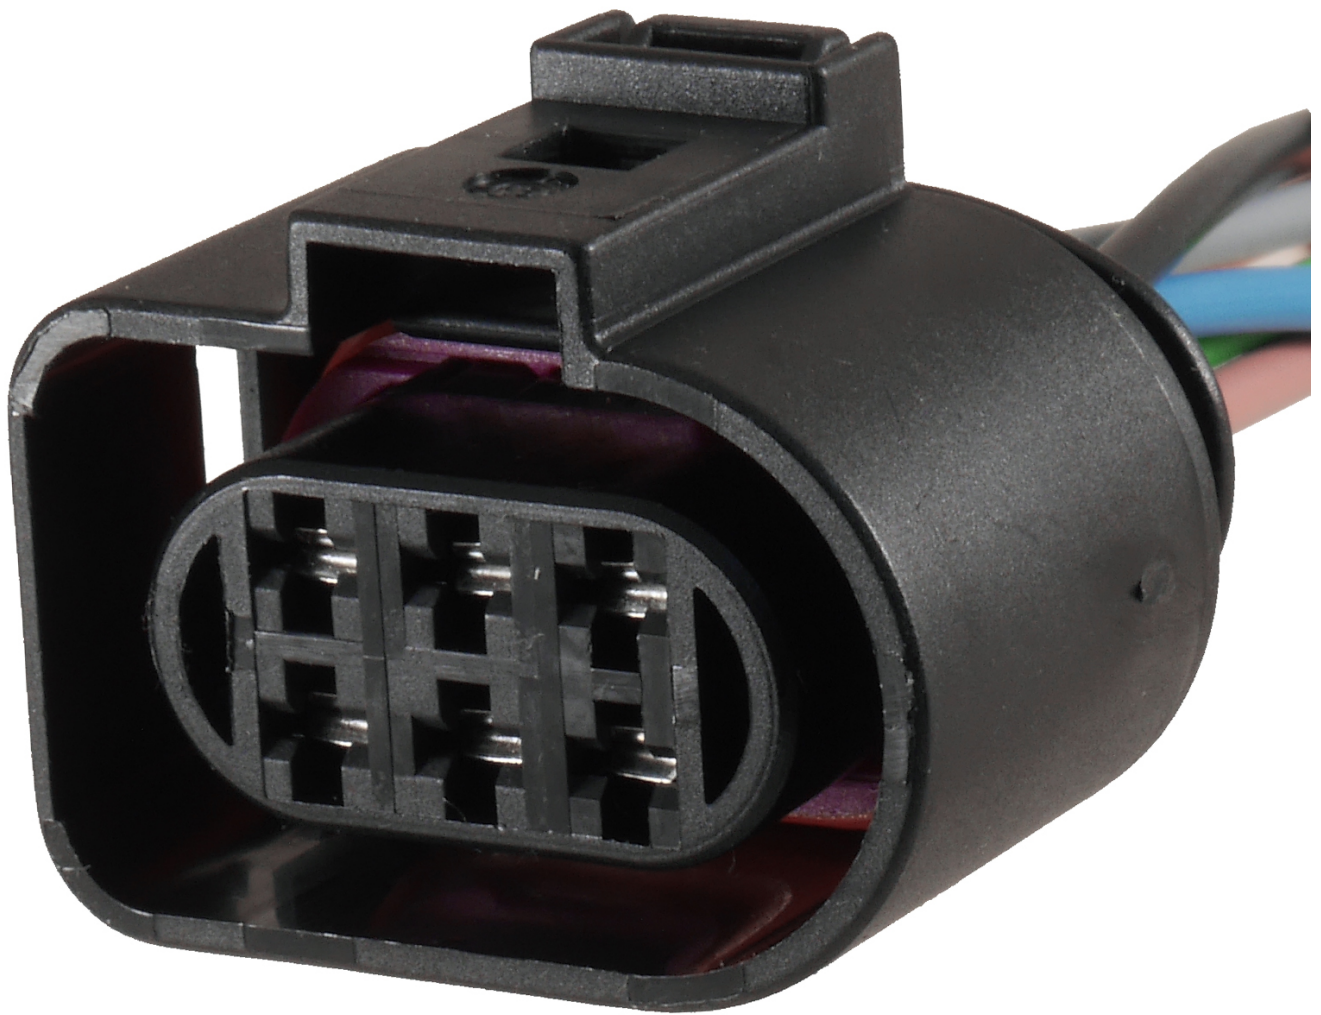

Dane aktualne na dzień: 29-04-2026 20:40

Link do produktu: <https://www.batpol.shop/1j0973733-kostka-zlaczce-wtyk-vw-2-8-z-kablem-p-1126.html>

1J0973733 KOSTKA ZŁĄCZE WTYK VW 2,8 Z KABLEM

Cena brutto	22,00 zł
Cena netto	17,89 zł
Producent części	Inny
Typ samochodu	Samochody osobowe, Samochody dostawcze

Opis produktu

Wysokiej jakości wiązka, konektory firmy Tyco zostały zaciśnięte na profesjonalnej maszynie Komax,

kostka renomowanej firmy F.E.P. - Germany, każdy przewód posiada uszczelnienie. Przewody w zależności od dostawy mogą mieć inny kolor.

Charakterystyka:

- **Ilość Pinów:** 6
- **Konektory:** JPT , oryginalne firmy Tyco
- **Przekrój przewodów:** 1,5 mm²
- **Długość przewodów:** około 30 cm
- **Przewody:** samochodowe FLRY-B
- **Materia:** przewody linka, wielodrutowa, miedziana, giętka
- **Temperatura pracy:** -40°C ÷ 105°C

Zalety:

- Szybka możliwość usunięcia usterki, nie musisz zaciskać konektorów !
- Profesjonalnie wykonana wiązka
- Materiały bardzo wysokiej jakości

Zastosowanie:

Sonda lambda, czujnik klimatyzacji