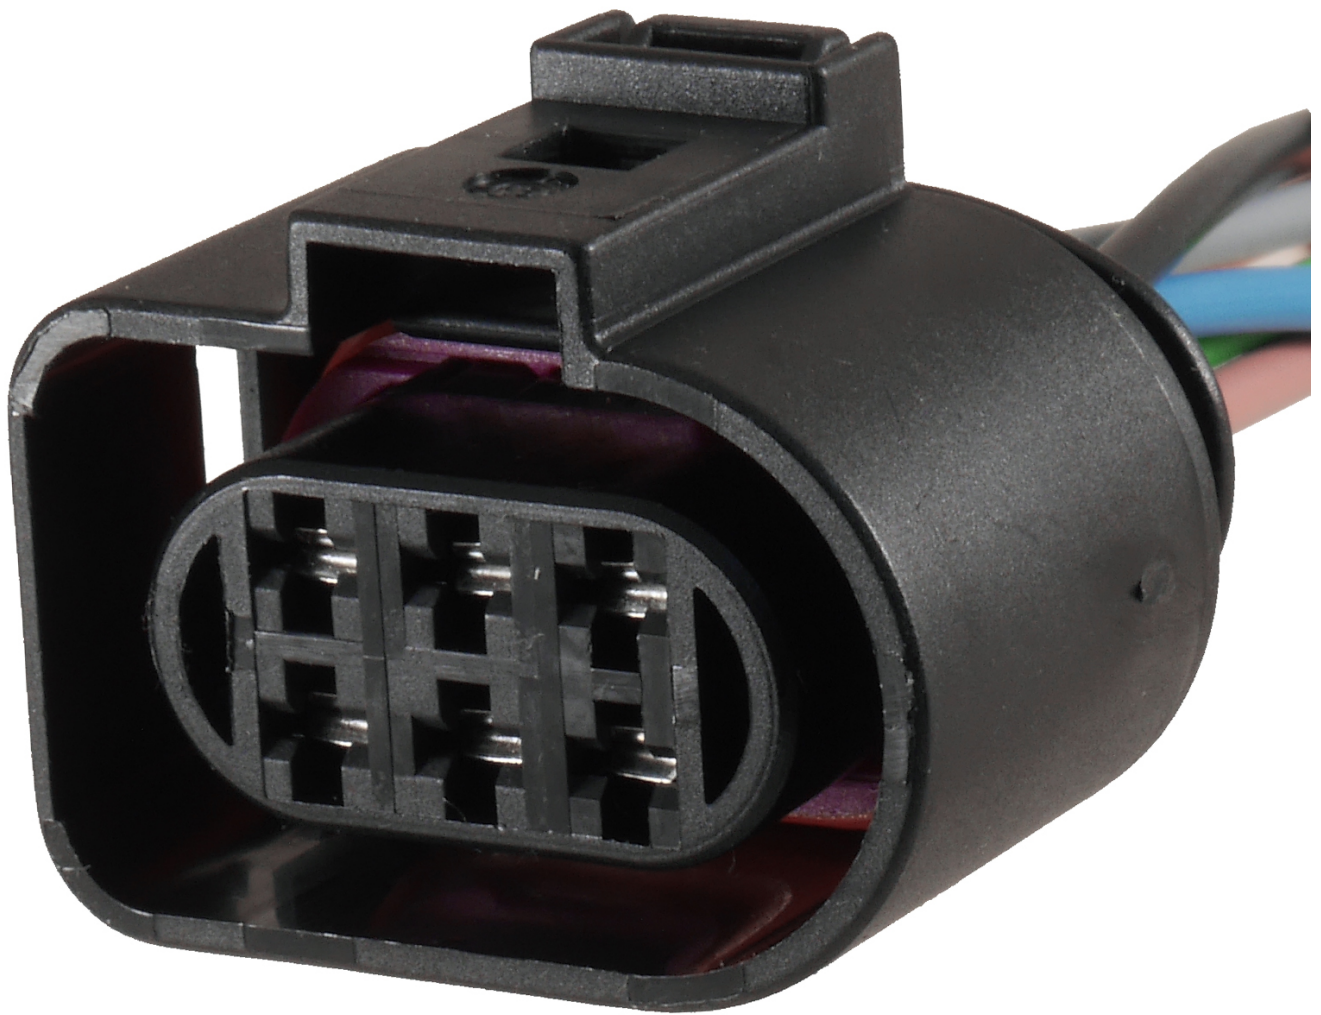

Dane aktualne na dzień: 15-06-2026 11:31

Link do produktu: <https://www.batpol.shop/1j0973733-kostka-zlaczce-wtyk-vw-2-8-z-kablem-p-1126.html>

1J0973733 KOSTKA ZŁĄCZE WTYK VW 2,8 Z KABLEM

Cena brutto	22,00 zł
Cena netto	17,89 zł
Producent części	Inny
Typ samochodu	Samochody osobowe, Samochody dostawcze

Opis produktu

Wysokiej jakości wiązka, konektory firmy Tyco zostały zaciśnięte na profesjonalnej maszynie Komax,

kostka renomowanej firmy F.E.P. - Germany, każdy przewód posiada uszczelnienie. Przewody w zależności od dostawy mogą mieć inny kolor.

Charakterystyka:

- **Ilość Pinów:** 6
- **Konektory:** JPT , oryginalne firmy Tyco
- **Przekrój przewodów:** 1,5 mm²
- **Długość przewodów:** około 30 cm
- **Przewody:** samochodowe FLRY-B
- **Materia:** przewody linka, wielodrutowa, miedziana, giętka
- **Temperatura pracy:** -40°C ÷ 105°C

Zalety:

- Szybka możliwość usunięcia usterki, nie musisz zaciskać konektorów !
- Profesjonalnie wykonana wiązka
- Materiały bardzo wysokiej jakości

Zastosowanie:

Sonda lambda, czujnik klimatyzacji