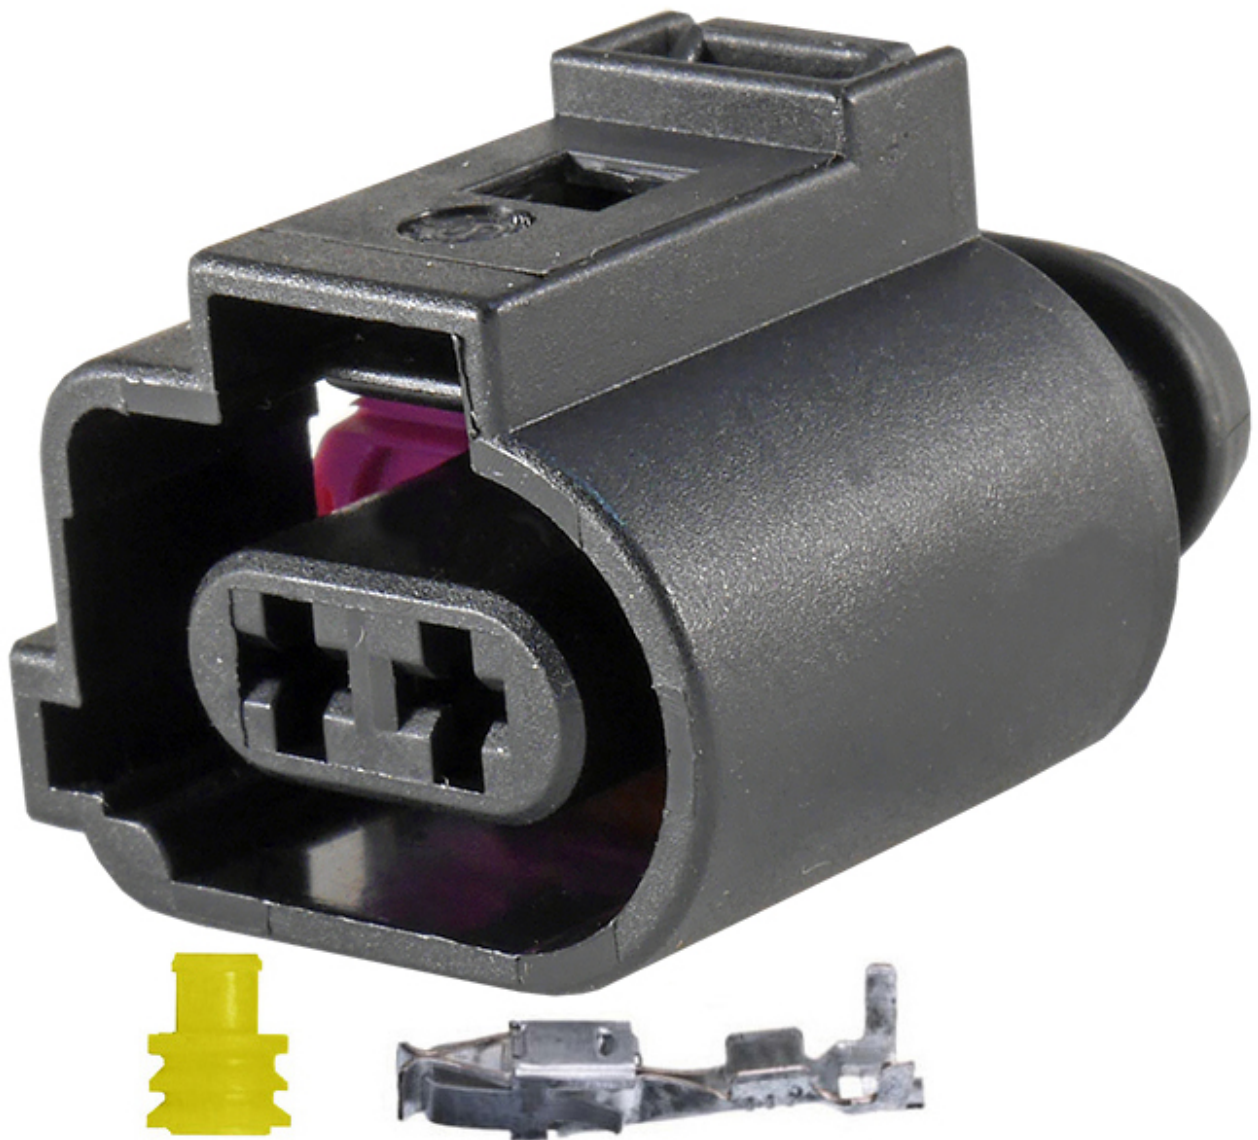

Dane aktualne na dzień: 29-04-2026 12:20

Link do produktu: <https://www.batpol.shop/1j0973722a-pompa-spryskiwaczy-kostka-vw-germany-p-1819.html>

1J0973722A POMPA SPRYSKIWACZY KOSTKA VW GERMANY

Cena brutto	10,00 zł
Cena netto	8,13 zł
Typ samochodu	Samochody osobowe, Samochody dostawcze

Opis produktu

Złącza posiadają specjalny pierścień uszczelniający, który tłumi drgania. Dodatkowo dzięki zastosowaniu uszczelki na każdą żyłę przewodu złącza są idealnie szczelne. Dzięki tym uszczelnieniom kostkę można stosować pod maską silnika i w miejscach narażonych na działanie wody czy wilgoci.

Charakterystyka:

- **Ilość styków, pinów w kostce:** 2 pin
- **Symbol złącza:** 1J0973722A
- **Seria złącza / rozmiar konektorów:** 2,8
- **Materiał styków, konektorów:** Brąz cynowany CuZn/Sn
- **Materiał obudowy:** poliamid 6.6
- **Złącze z uszczelkami:** tak
- **Symbol złącza przeciwnego:**
- **Zastosowanie np:** złącze pompki spryskiwacza

W zestawie:

-
- **Kostka:** 1 sztuka
 - **Konektory żeńskie JPT:** 2 szt na przewód 2,5 mm²
 - **Uszczelnienie:** 2 szt na przewód 2,5 mm²