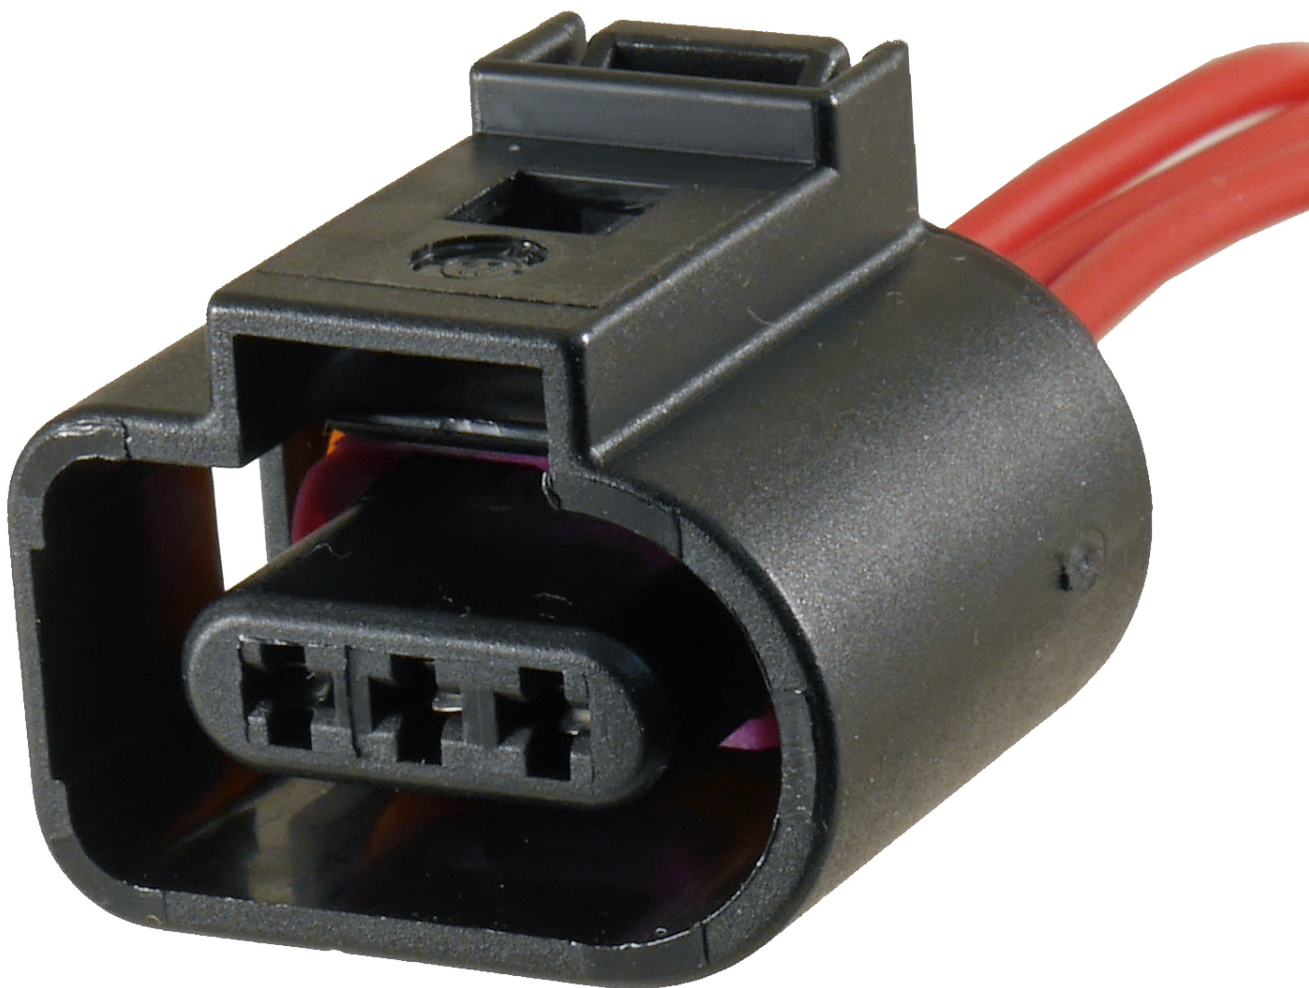

Dane aktualne na dzień: 29-04-2026 09:58

Link do produktu: <https://www.batpol.shop/1j0973703-kostka-zlacze-wtyk-vw-1-5-z-kablem-dpc-p-1110.html>

1J0973703 KOSTKA ZŁĄCZE WTYK VW 1,5 Z KABLEM DPC

Cena brutto	16,00 zł
Cena netto	13,01 zł
Producent części	Inny
Typ samochodu	Samochody osobowe, Samochody dostawcze

Opis produktu

Wysokiej jakości wiązka, konektory firmy Tyco zostały zaciśnięte na profesjonalnej maszynie Komax,

kostka renomowanej firmy F.E.P. - Germany, każdy przewód posiada uszczelnienie. Przewody w zależności od dostawy mogą mieć inny kolor.

Charakterystyka:

- **Ilość Pinów:** 3
- **Konektory:** MT ; F150, oryginalne firmy Tyco
- **Przekrój przewodów:** 0,75 mm²
- **Długość przewodów:** około 30 cm
- **Przewody:** samochodowe FLRY-B
- **Materia:** przewody linka, wielodrutowa, miedziana, giętka
- **Temperatura pracy:** -40°C ÷ 105°C

Zalety:

- Szybka możliwość usunięcia usterki, nie musisz zaciskać konektorów !
- Profesjonalnie wykonana wiązka
- Materiały bardzo wysokiej jakości

Zastosowanie:

Czujniki parkowania PDC