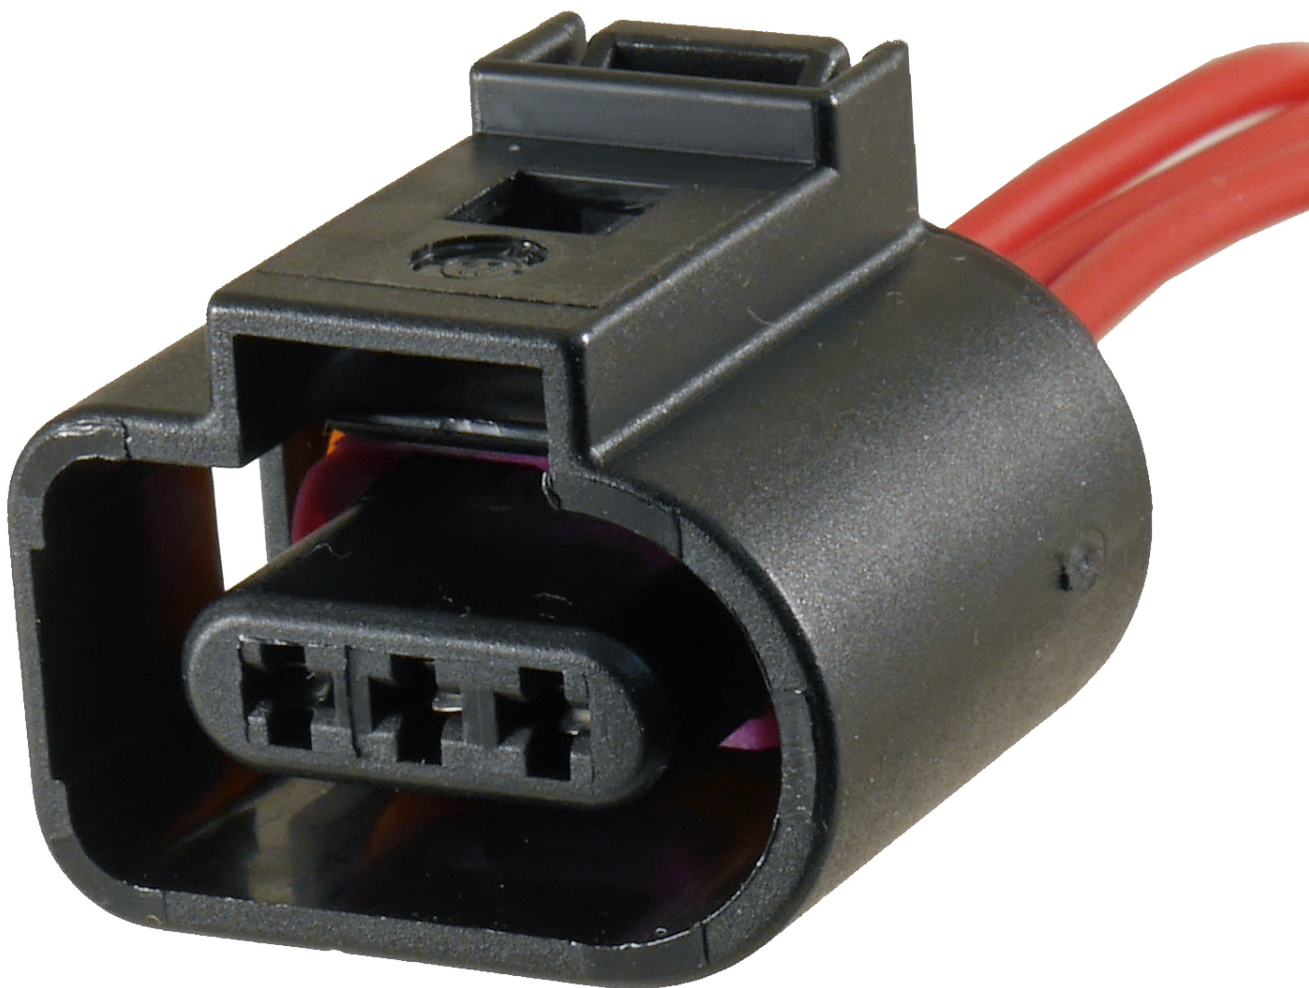

Dane aktualne na dzień: 13-06-2026 12:18

Link do produktu: <https://www.batpol.shop/1j0973703-kostka-zlacze-wtyk-vw-1-5-z-kablem-dpc-p-1110.html>

1J0973703 KOSTKA ZŁĄCZE WTYK VW 1,5 Z KABLEM DPC

Cena brutto	16,00 zł
Cena netto	13,01 zł
Producent części	Inny
Typ samochodu	Samochody osobowe, Samochody dostawcze

Opis produktu

Wysokiej jakości wiązka, konektory firmy Tyco zostały zaciśnięte na profesjonalnej maszynie Komax,

kostka renomowanej firmy F.E.P. - Germany, każdy przewód posiada uszczelnienie. Przewody w zależności od dostawy mogą mieć inny kolor.

Charakterystyka:

- **Ilość Pinów:** 3
- **Konektory:** MT ; F150, oryginalne firmy Tyco
- **Przekrój przewodów:** 0,75 mm²
- **Długość przewodów:** około 30 cm
- **Przewody:** samochodowe FLRY-B
- **Materia:** przewody linka, wielodrutowa, miedziana, giętka
- **Temperatura pracy:** -40°C ÷ 105°C

Zalety:

- Szybka możliwość usunięcia usterki, nie musisz zaciskać konektorów !
- Profesjonalnie wykonana wiązka
- Materiały bardzo wysokiej jakości

Zastosowanie:

Czujniki parkowania PDC