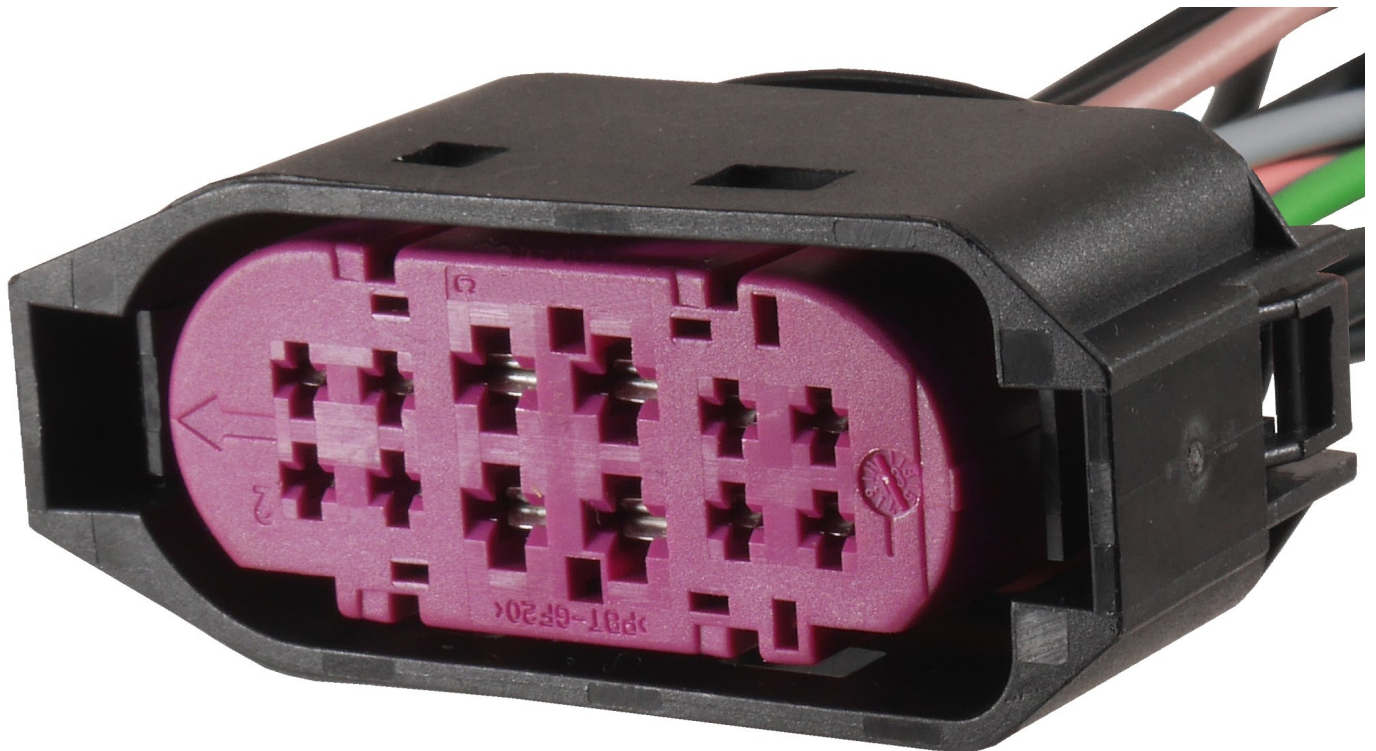

Dane aktualne na dzień: 19-06-2026 11:32

Link do produktu: <https://www.batpol.shop/1j0941165-kostka-zlaczce-wtyk-vw-2-8-z-kablem-lampy-p-1130.html>

1J0941165 KOSTKA ZŁĄCZE WTYK VW 2,8 Z KABLEM LAMPY

Cena brutto	55,00 zł
Cena netto	44,72 zł
Producent części	Inny
Typ samochodu	Samochody osobowe, Samochody dostawcze

Opis produktu

Wysokiej jakości wiązka, konektory firmy Tyco zostały zaciśnięte na profesjonalnej maszynie Komax,

każdy przewód posiada uszczelnienie. Przewody w zależności od dostawy mogą mieć inny kolor.

Charakterystyka:

- **Ilość Pinów:** 12
- **Konektory:** JPT , oryginalne firmy Tyco x 4 szt
- **Konektory:** MT F150, oryginalne firmy Tyco x 8 szt
- **Przekrój przewodów JPT :** 1,5 mm²
- **Przekrój przewodów MT :** 0,75 mm²
- **Długość przewodów:** około 30 cm
- **Przewody:** samochodowe FLRY-B
- **Materia:** przewody linka, wielodrutowa, miedziana, giętka
- **Temperatura pracy:** -40°C ÷ 105°C

Zalety:

- Szybka możliwość usunięcia usterki, nie musisz zaciskać konektorów !
- Profesjonalnie wykonana wiązka
- Materiały bardzo wysokiej jakości

Zastosowanie:

Przednie lampy ksenon