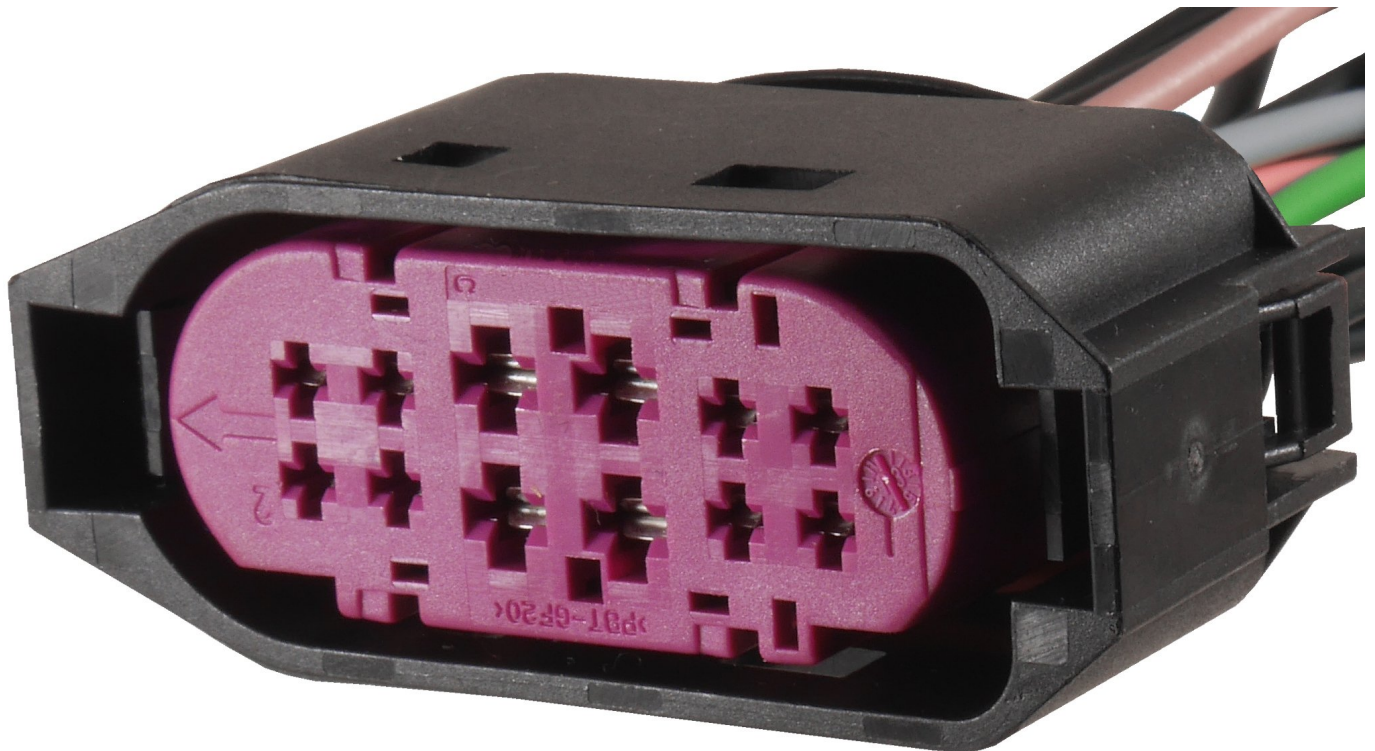

Dane aktualne na dzień: 30-04-2025 08:20

Link do produktu: <https://www.batpol.shop/1j0941165-kostka-zlaczce-wtyk-vw-2-8-z-kablem-lampy-p-1130.html>

1J0941165 KOSTKA ZŁĄCZE WTYK VW 2,8 Z KABLEM LAMPY

Cena brutto	55,00 zł
Cena netto	44,72 zł
Producent części	Inny
Typ samochodu	Samochody osobowe, Samochody dostawcze

Opis produktu

Wysokiej jakości wiązka, konektory firmy Tyco zostały zaciśnięte na profesjonalnej maszynie Komax,

każdy przewód posiada uszczelnienie. Przewody w zależności od dostawy mogą mieć inny kolor.

Charakterystyka:

- **Ilość Pinów:** 12
- **Konektory:** JPT , oryginalne firmy Tyco x 4 szt
- **Konektory:** MT F150, oryginalne firmy Tyco x 8 szt
- **Przekrój przewodów JPT :** 1,5 mm²
- **Przekrój przewodów MT :** 0,75 mm²
- **Długość przewodów:** około 30 cm
- **Przewody:** samochodowe FLRY-B
- **Materia:** przewody linka, wielodrutowa, miedziana, giętka
- **Temperatura pracy:** -40°C ÷ 105°C

Zalety:

- Szybka możliwość usunięcia usterki, nie musisz zaciskać konektorów !
- Profesjonalnie wykonana wiązka
- Materiały bardzo wysokiej jakości

Zastosowanie:

Przednie lampy ksenon