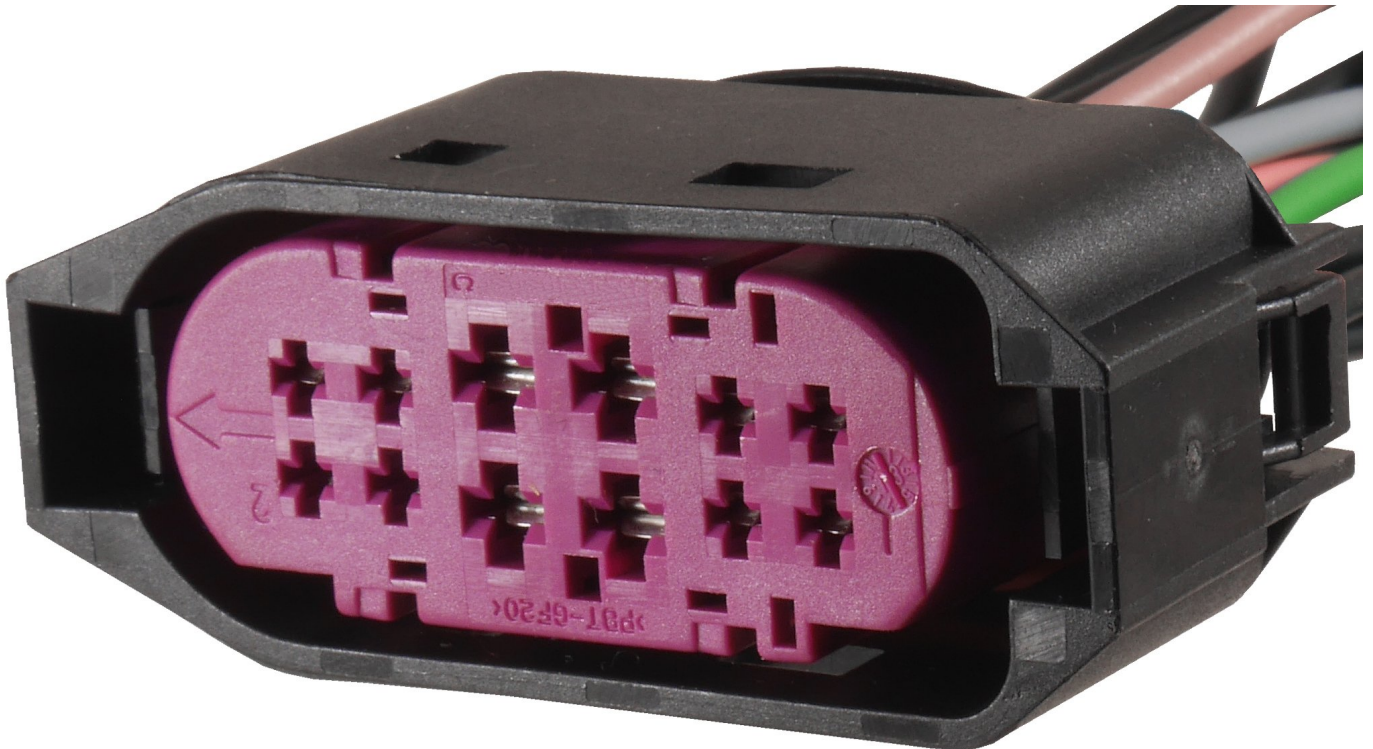

Dane aktualne na dzień: 29-04-2026 12:44

Link do produktu: <https://www.batpol.shop/1j0941165-kostka-zlacze-wtyk-vw-2-8-z-kablem-lampy-p-1130.html>

1J0941165 KOSTKA ZŁĄCZE WTYK VW 2,8 Z KABLEM LAMPY

Cena brutto	55,00 zł
Cena netto	44,72 zł
Producent części	Inny
Typ samochodu	Samochody osobowe, Samochody dostawcze

Opis produktu

Wysokiej jakości wiązka, konektory firmy Tyco zostały zaciśnięte na profesjonalnej maszynie Komax,

każdy przewód posiada uszczelnienie. Przewody w zależności od dostawy mogą mieć inny kolor.

Charakterystyka:

- **Ilość Pinów:** 12
- **Konektory:** JPT , oryginalne firmy Tyco x 4 szt
- **Konektory:** MT F150, oryginalne firmy Tyco x 8 szt
- **Przekrój przewodów JPT :** 1,5 mm²
- **Przekrój przewodów MT :** 0,75 mm²
- **Długość przewodów:** około 30 cm
- **Przewody:** samochodowe FLRY-B
- **Materia:** przewody linka, wielodrutowa, miedziana, giętka
- **Temperatura pracy:** -40°C ÷ 105°C

Zalety:

- Szybka możliwość usunięcia usterki, nie musisz zaciskać konektorów !
- Profesjonalnie wykonana wiązka
- Materiały bardzo wysokiej jakości

Zastosowanie:

Przednie lampy ksenon

BATPOL AKUMULATORY I BATERIE