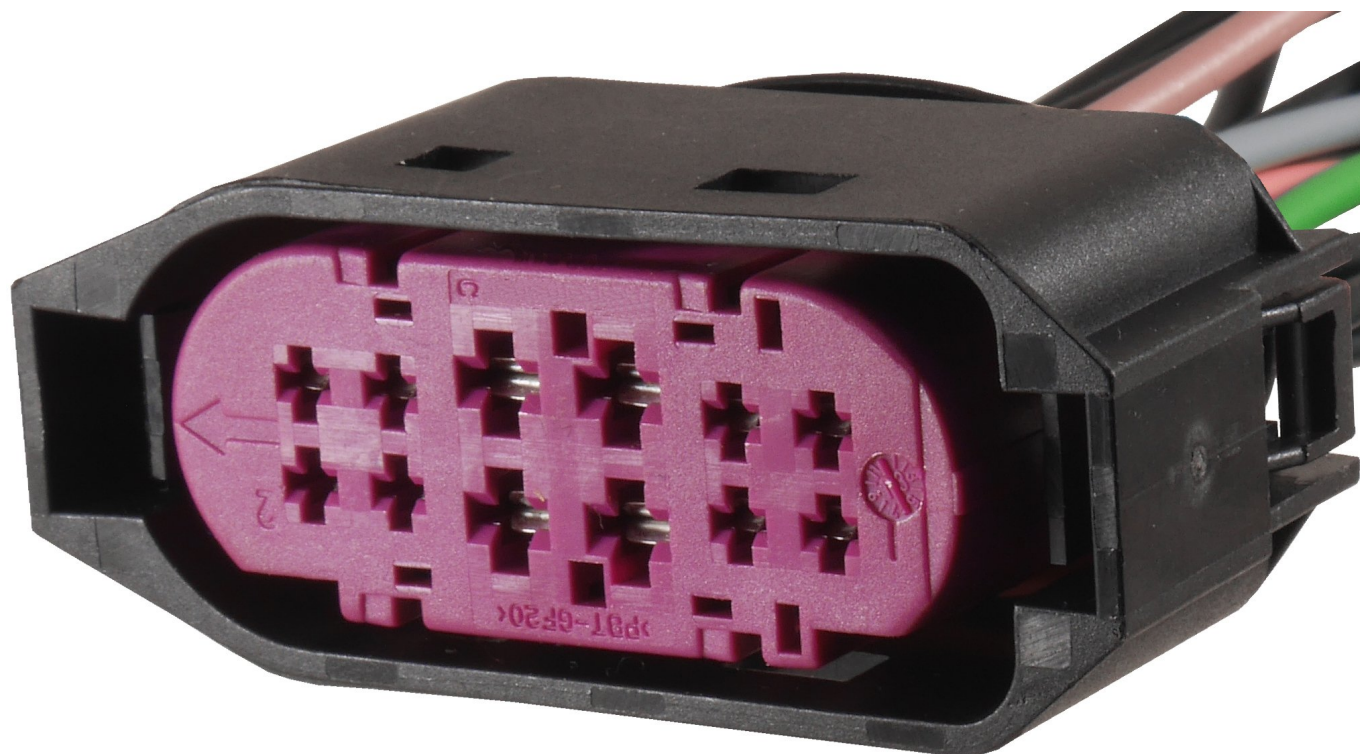

Dane aktualne na dzień: 29-04-2026 12:44

Link do produktu: <https://www.batpol.shop/1j0941165-kostka-zlacze-wtyk-vw-2-8-z-kablem-lampy-p-1130.html>

1J0941165 KOSTKA ZŁĄCZE WTYK VW 2,8 Z KABLEM LAMPY

Cena brutto	55,00 zł
Cena netto	44,72 zł
Producent części	Inny
Typ samochodu	Samochody osobowe, Samochody dostawcze

Opis produktu

Wysokiej jakości wiązka, konektory firmy Tyco zostały zaciśnięte na profesjonalnej maszynie Komax,

każdy przewód posiada uszczelnienie. Przewody w zależności od dostawy mogą mieć inny kolor.

Charakterystyka:

- **Ilość Pinów:** 12
- **Konektory:** JPT , oryginalne firmy Tyco x 4 szt
- **Konektory:** MT F150, oryginalne firmy Tyco x 8 szt
- **Przekrój przewodów JPT :** 1,5 mm²
- **Przekrój przewodów MT :** 0,75 mm²
- **Długość przewodów:** około 30 cm
- **Przewody:** samochodowe FLRY-B
- **Materia:** przewody linka, wielodrutowa, miedziana, giętka
- **Temperatura pracy:** -40°C ÷ 105°C

Zalety:

- Szybka możliwość usunięcia usterki, nie musisz zaciskać konektorów !
- Profesjonalnie wykonana wiązka
- Materiały bardzo wysokiej jakości

Zastosowanie:

Przednie lampy ksenon

BATPOL AKUMULATORY I BATERIE